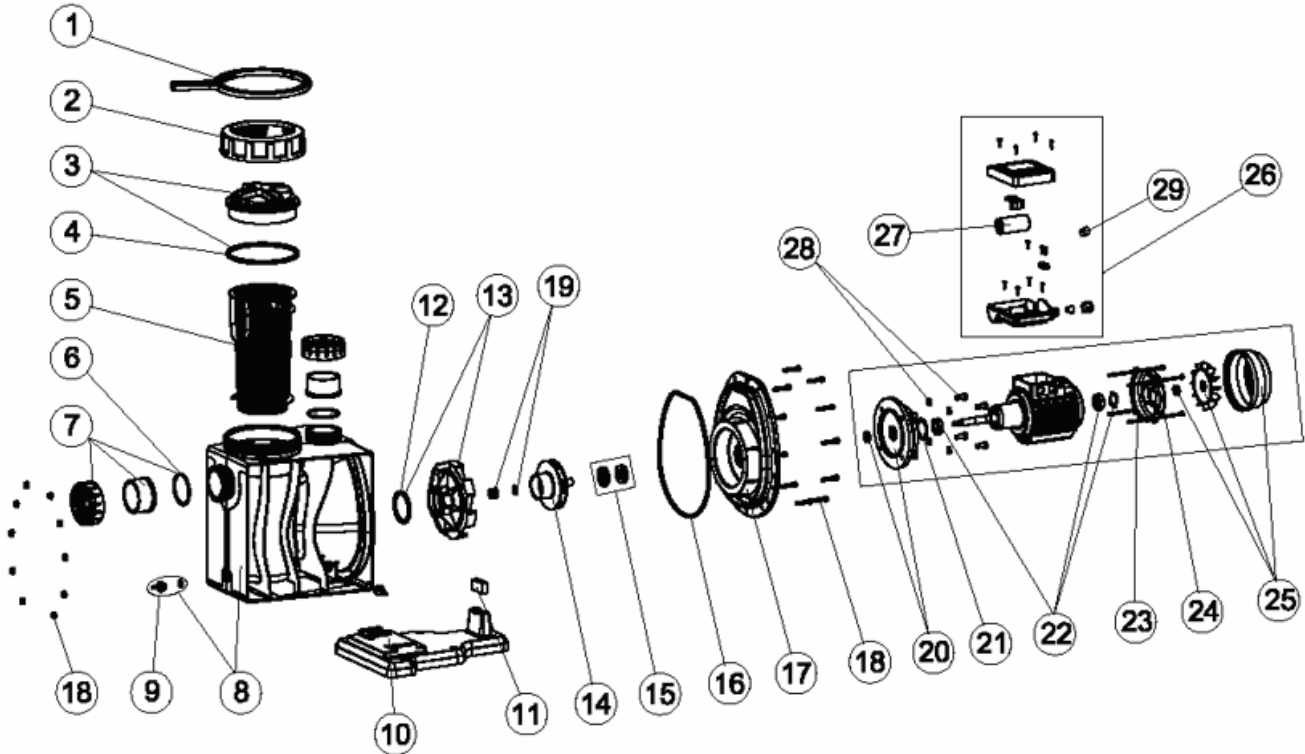

CODIGO **32770, 32771, 32772, 32773, 32774, 32775, 32776, 32777, 32778, 32779**

DESCRIPCION: **BOMBA COLUMBIA (MOTOR ATB)**

ESPAÑOL

POS	CODIGO	DESCRIPCION	POS	CODIGO	DESCRIPCION
1	4404130103	LLAVE TUERCA FILTRO	14	4405010928	RODETE (1 HP II)
2	4404130101	TUERCA TAPA PREFILTRO	14	4405010927	RODETE (1,5 HP II)
3	4405010903	TAPA PREFILTRO CON JUNTA	14	4405010926	RODETE (2 HP II)
4	4405010178	JUNTA TORICA D. 151,7X6,99	14	4405010012	RODETE 7M. COLUMBIA (3 CV.II)
5	4405010905	CESTO PREFILTRO	14	4405010923	RODETE (3/4 HP III)
6	4405010907	JUNTA TORICA D 63X4	14	4405010919	RODETE (1 HP III)
7	4405010908	ACCESORIOS ENLACE D 63 (1/2, 3/4, 1 HP)	14	4405010922	RODETE (1,5 HP III)
7	4405010909	ACCESORIOS ENLACE D 63 (1,5-2-3-3,5 HP)	14	4405010931	RODETE (2 HP III)
8	4405010906	CUERPO BOMBA	14	4405010920	RODETE (3 HP III)
9	4405010910	TAPONES PURGA 1/4" PALOMILLAS	15	4405010932	JUNTA MECANICA
10	4405010911	PIE BOMBA	16	4405010933	JUNTA 237X7,5
11	4405010912	SILENT-BLOCK (45X13X24)	17	4405011028	BRIDA MOTOR ATB
11	4405010409	SILENT-BLOCK (16X45X13)	18	4405010936	TORNILLERIA BRIDA MOTOR
11	4405010410	SILENT-BLOCK (9X45X13)	19	4405010134	TAPÓN RODETE M8 IZQUIERDA
12	4405010605	JUNTA TORICA	20	4405010013	BRIDA MEC. MOTOR ATB (3/4 HP C.71)
13	4405010916	DIFUSOR (1/2-3/4-1 HP)	20	4405011035	BRIDA MOTOR ATB (1 - 1,5 - 2 HP)
13	4405010918	DIFUSOR (1 1/2 - 2 HP)	20	4405011036	BRIDA MOTOR (3 HP II - 3,5 HP III)
13	4405010917	DIFUSOR (3 HP)	21	4405010014	ARANDELA DISTANCIADORA C.71 (3/4 HP)
14	4405010929	RODETE (3/4 HP II)	21	4405011052	ARANDELA DISTANCIADORA (1-1,5-2 HP)