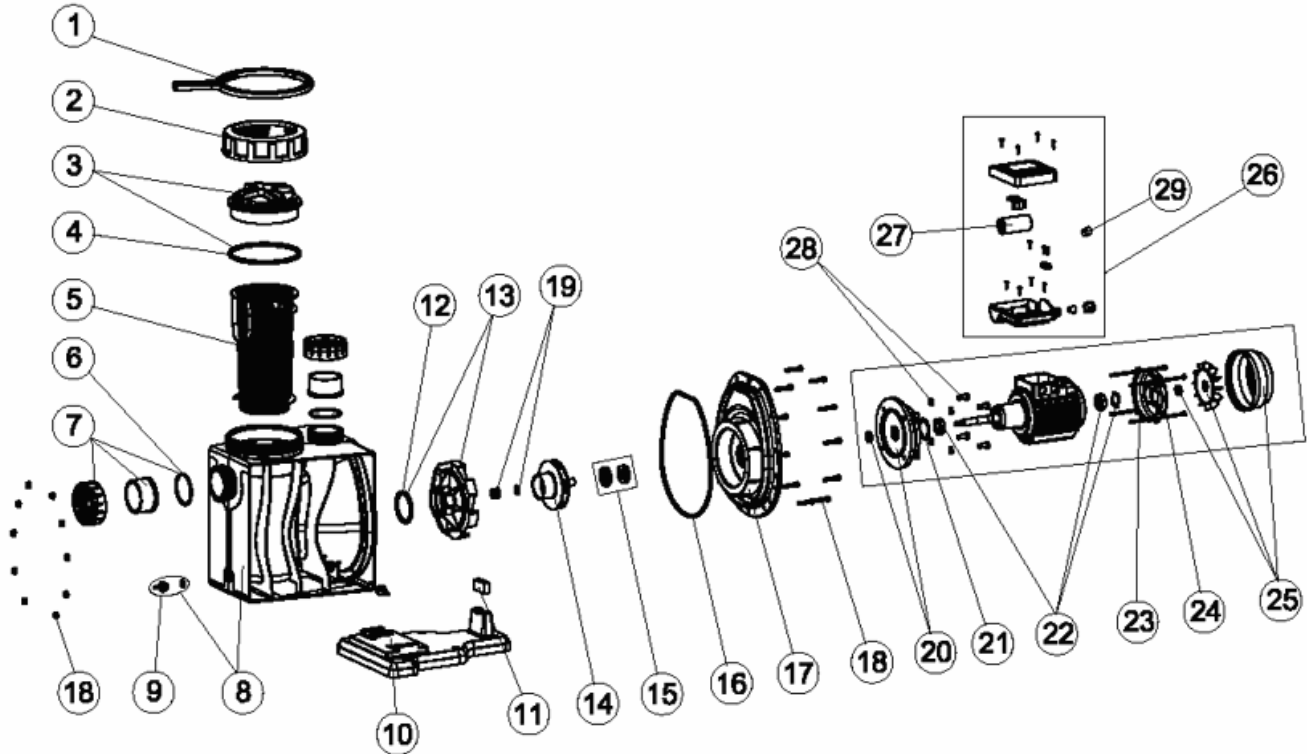

CODIGO 32770, 32771, 32772, 32773, 32774, 32775, 32776, 32777, 32778, 32779

DESCRIÇÃO: BOMBA COLUMBIA (MOTOR ATB)

PORTUGUES

POS	CODIGO	DESCRIÇÃO	POS	CODIGO	DESCRIÇÃO
1	4404130103	CHAVE PORCA FILTRO	14	4405010928	RODÍZIO (1 HP II)
2	4404130101	PORCA TAMPÁ PRE-FILTRO	14	4405010927	RODÍZIO (1,5 HP II)
3	4405010903	TAMPÁ PRÉ-FILTRO COM JUNTA	14	4405010926	RODÍZIO (2 HP II)
4	4405010178	JUNTA TÓRICA D 151,7X6,99	14	4405010012	RODÍZIO 3 HP II
5	4405010905	CESTO PRÉ-FILTRO	14	4405010923	RODÍZIO (3/4 HP III)
6	4405010907	JUNTA TÓRICA D 63X4	14	4405010919	RODÍZIO (1 HP III)
7	4405010908	ACCESSÓRIOS DE UNIÃO ASPIRAÇÃO D 63 (1/2, 3/4, 1 HP)	14	4405010922	RODÍZIO (1,5 HP III)
7	4405010909	ACCESSÓRIOS DE UNIÃO ASPIRAÇÃO D 63 (1,5-2-3,5 HP)	14	4405010931	RODÍZIO (2 HP III)
8	4405010906	CORPO BOMBA	14	4405010920	RODÍZIO (3 HP III)
9	4405010910	"TAMPÃO PURGA 1/4"	15	4405010932	JUNTA MECÂNICA
10	4405010911	PÉ BOMBA	16	4405010933	JUNTA 237X7,5
11	4405010912	SILENT-BLOCK (45X13X24)	17	4405011028	MANILHA MOTOR ATB
11	4405010409	SILENT-BLOCK (16X45X13)	18	4405010936	PARAFUSOS DA FLANGE DO SELO
11	4405010410	SILENT-BLOCK (9X45X13)	19	4405010134	TAMPO RODÍZIO M8 ESQ.
12	4405010605	JUNTA TÓRICA	20	4405010013	FLANGE MEC. (3/4 HP C.71)
13	4405010916	DIFUSOR (1/2-3/4-1 HP)	20	4405011035	MANILHA MOTOR ATB (1-1,5-2 HP)
13	4405010918	DIFUSOR (1 1/2 - 2 HP)	20	4405011036	MANILHA MOTOR (3 II-3,5 HP III)
13	4405010917	DIFUSOR (3 HP)	21	4405010014	ANILHA DISTANCIADORA C.71 (3/4 HP)
14	4405010929	RODÍZIO (3/4 HP II)	21	4405011052	ANILHA DISTANCIADORA (1-1,5-2 HP)