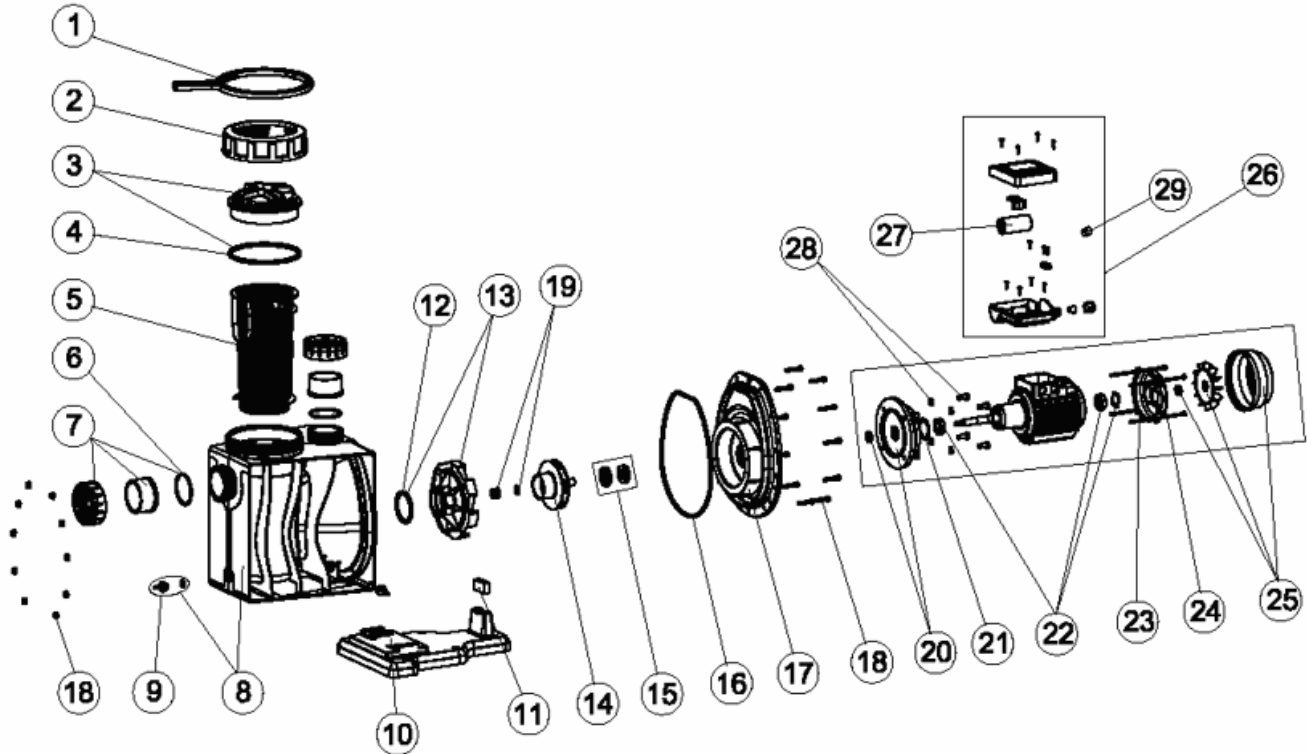

CODE **32770, 32771, 32772, 32773, 32774, 32775, 32776, 32777, 32778, 32779**

DESCRIPTION: **POMPE COLUMBIA (MOTEUR ATB)**

FRANCAIS

POS	CODE	DESCRIPTION	POS	CODE	DESCRIPTION
1	4404130103	CLE ECROU DE FILTRE	14	4405010928	TURBINE (1 HP II)
2	4404130101	ECROU COUVERCLE PREFILTRE	14	4405010927	TURBINE (1,5 HP II)
3	4405010903	COUVERCLE PREFILTRE AVEC JOINT	14	4405010926	TURBINE (2 HP II)
4	4405010178	JOINT TORIQUE D 151,7X6,99	14	4405010012	TURBINE 3 HP II
5	4405010905	PANIER PRÉFILTRE	14	4405010923	TURBINE (3/4 HP III)
6	4405010907	JOINT TORIQUE D 63X4	14	4405010919	TURBINE (1 HP III)
7	4405010908	RACCORDS UNION ASPIRATION D 63 (1/2, 3/4, 1 HP)	14	4405010922	TURBINE (1,5 HP III)
7	4405010909	RACCORDS UNION ASPIRATION D 63 (1,5-2-3,5 HP)	14	4405010931	TURBINE (2 HP III)
8	4405010906	CORPS POMPE	14	4405010920	TURBINE (3 HP III)
9	4405010910	"BOUCHON DE PURGUE 1/4""	15	4405010932	GARNITURE MÉCANIQUE
10	4405010911	SOCLE POMPE	16	4405010933	JOINT 237X7,5
11	4405010912	SILENT-BLOCK (45X13X24)	17	4405011028	FLASQUE ACCOUP. MOTEUR ATB
11	4405010409	SILENT-BLOCK (16X45X13)	18	4405010936	VIS FLASQUE ACCOUP. MOTEUR
11	4405010410	SILENT-BLOCK (9X45X13)	19	4405010134	BOUCHON BOUT AXE M8 IZQ.
12	4405010605	JOINT TORIQUE	20	4405010013	FLASQUE MEC. C.71 (3/4 HP C.71)
13	4405010916	DIFFUSEUR (1/2-3/4-1 HP)	20	4405011035	FLASQUE ACCOUP. MOTEUR ATB (1 - 1,5 - 2 HP)
13	4405010918	DIFFUSEUR (1 1/2 - 2 HP)	20	4405011036	FLASQUE ACCOUP. MOTEUR (3 II-3,5 HP III)
13	4405010917	DIFFUSEUR (3 HP)	21	4405010014	RONDELLE D'ESPACEMENT C.71 (3/4 HP)
14	4405010929	TURBINE (3/4 HP II)	21	4405011052	RONDELLE D'ESPACEMENT (1-1,5-2 HP)