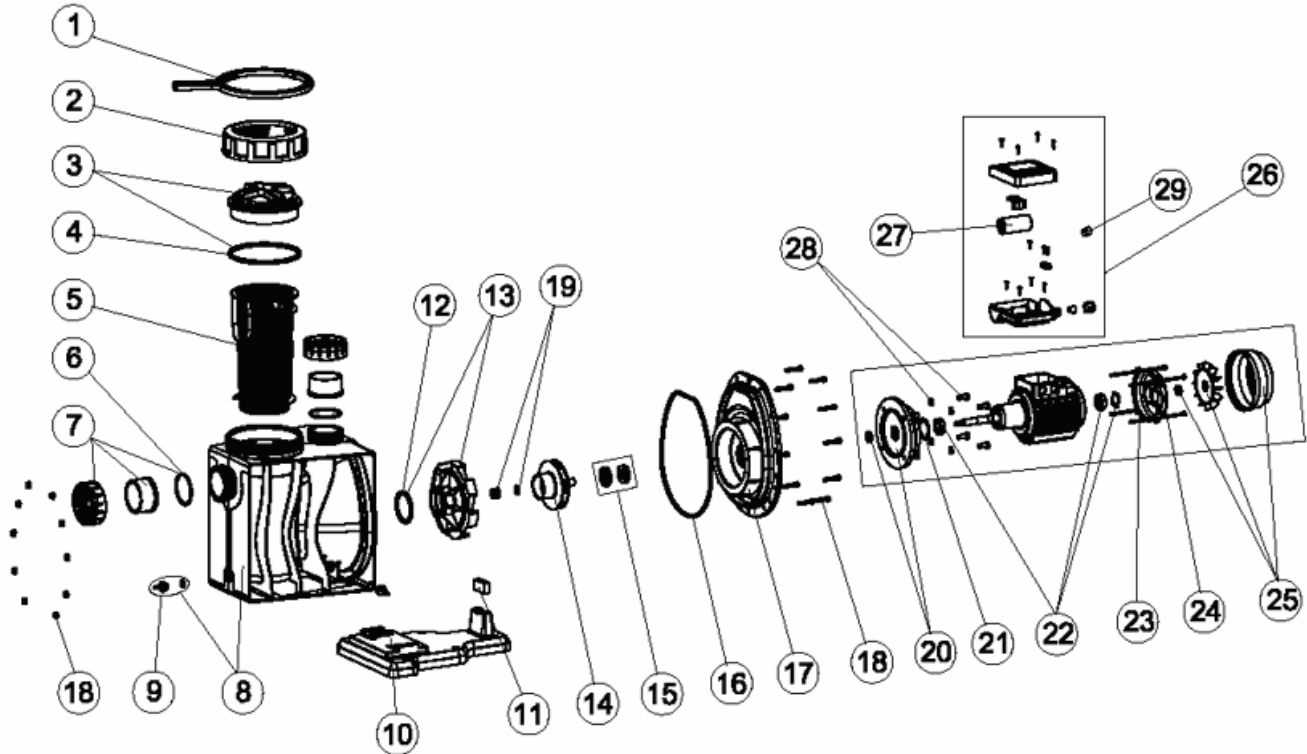

CODE **32770, 32771, 32772, 32773, 32774, 32775, 32776, 32777, 32778, 32779**

BESCHREIBUNG: **PUMPE COLUMBIA (MOTOR ATB)**

DEUTSCHE

POS	CODE	BESCHREIBUNG	POS	CODE	BESCHREIBUNG
1	4404130103	SCHLÜSSEL ÜBERWURFMUTTER SCHLEUSE	14	4405010928	LAUFRAD (1 HP II)
2	4404130101	SCHRAUBENMUTTER VORFILTERDECKEL	14	4405010927	LAUFRAD (1,5 HP II)
3	4405010903	DECKEL VORFILTER UND DICHTUNG	14	4405010926	LAUFRAD (2 HP II)
4	4405010178	O-RING D 151,7X6,99	14	4405010012	LAUFRAD 3 HP II
5	4405010905	VORFILTERKORB	14	4405010923	LAUFRAD (3/4 HP III)
6	4405010907	O-RING D 63X4	14	4405010919	LAUFRAD (1 HP III)
7	4405010908	ANSCHLUSS-ZUBEHÖR SAUG D 63 (1/2, 3/4, 1 HP)	14	4405010922	LAUFRAD (1,5 HP III)
7	4405010909	ANSCHLUSS-ZUBEHÖR SAUG D 63 (1,5-2-3,5 HP)	14	4405010931	LAUFRAD (2 HP III)
8	4405010906	PUMPENKÖRPER	14	4405010920	LAUFRAD (3 HP III)
9	4405010910	*ABLAS SCHRAUBE 1/4***	15	4405010932	GLEITRINGDICHTUNG
10	4405010911	PUMPENFUSS	16	4405010933	O-RING 237X7,5
11	4405010912	SILENT-BLOCK (45X13X24)	17	4405011028	MOTORFLANSCH ATB
11	4405010409	SILENT-BLOCK (16X45X13)	18	4405010936	MOTORENFLANSCH-VERSCHRAUBUNG
11	4405010410	SILENT-BLOCK (9X45X13)	19	4405010134	DECKEL LAUFRAD M8 LINKS
12	4405010605	O-RING	20	4405010013	VERSCHLUSSFLANSCH (3/4 HP C.71)
13	4405010916	DIFFUSOR (1/2-3/4-1 HP)	20	4405011035	MOTORFLANSCH ATB (1-1,5-2 HP)
13	4405010918	DIFFUSOR (1 1/2 - 2 HP)	20	4405011036	MOTORFLANSCH (3 II-3,5 HP III)
13	4405010917	DIFFUSOR (3 HP)	21	4405010014	DISTANZRING C.71 (3/4 HP)
14	4405010929	LAUFRAD (3/4 HP II)	21	4405011052	DISTANZRING (1-1,5-2 HP)