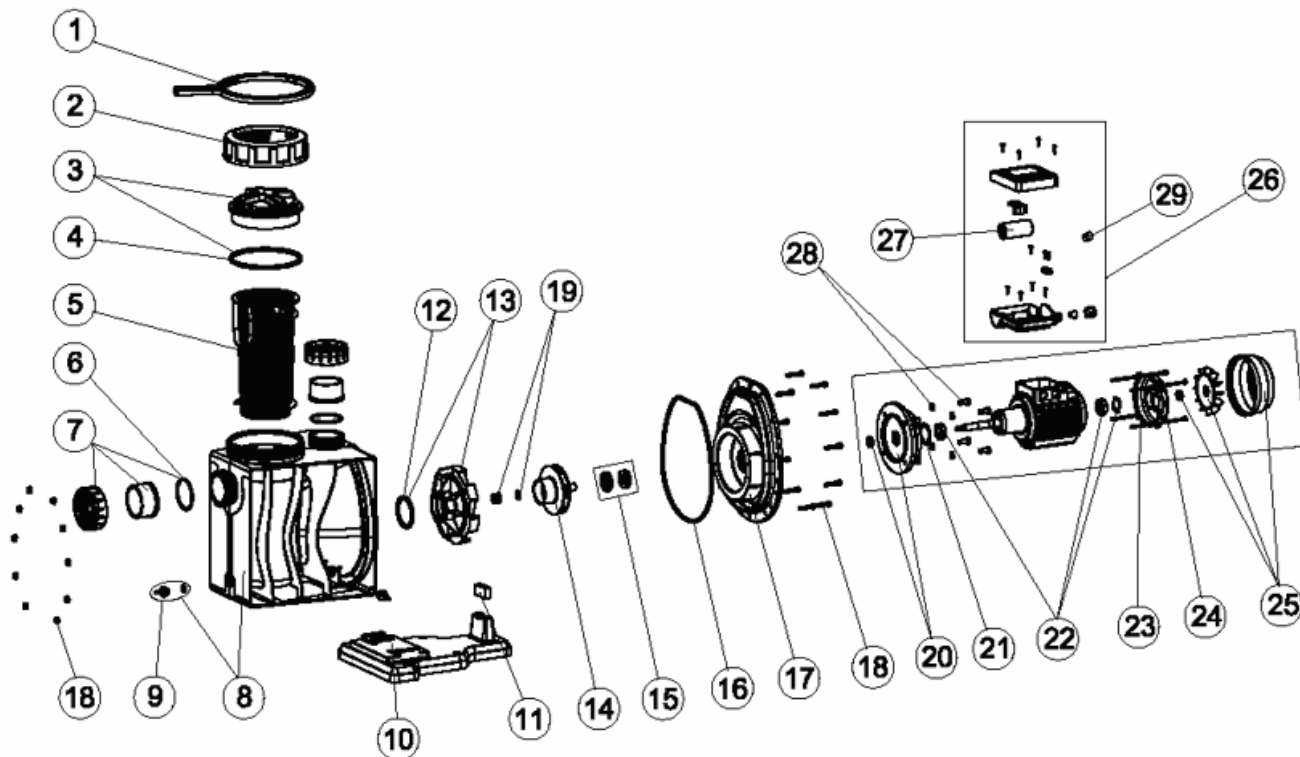

CODICE **32770, 32771, 32772, 32773, 32774, 32775, 32776, 32777, 32778, 32779**

DESCRIZIONE: **POMPA COLUMBIA (MOTORE ATB)**

ITALIANO

POS	CODICE	DESCRIZIONE	POS	CODICE	DESCRIZIONE
1	4404130103	CHIAVE GHIERA PER FILTRO	14	4405010928	RUOTA (1 HP II)
2	4404130101	VITE COPERCHIO PREFILTRO	14	4405010927	RUOTA (1,5 HP II)
3	4405010903	COPERCHIO PREFILTRO CON GUARNIZIONE	14	4405010926	RUOTA (2 HP II)
4	4405010178	O-RING D 151,7X6,99	14	4405010012	RUOTA 3 HP II
5	4405010905	CESTO PREFILTRO	14	4405010923	RUOTA (3/4 HP III)
6	4405010907	O-RING D 63X4	14	4405010919	RUOTA (1 HP III)
7	4405010908	MANICOTTI DI UNIONE ASPIRAZIONE D 63 (1/2, 3/4, 1 HP)	14	4405010922	RUOTA (1,5 HP III)
7	4405010909	MANICOTTI DI UNIONE ASPIRAZIONE D 63 (1,5-2-3,5 HP)	14	4405010931	RUOTA (2 HP III)
8	4405010906	CORPO POMBA	14	4405010920	RUOTA (3 HP III)
9	4405010910	"TAPPO SCARICO 1/4"	15	4405010932	GUARNIZIONE MECCANICA
10	4405010911	PIEDE POMPA	16	4405010933	GUARNIZIONE 237X7,5
11	4405010912	SILENTBLOC (45X13X24)	17	4405011028	FLANGIA MOTORE ATB
11	4405010409	SILENTBLOC (16X45X13)	18	4405010936	BUTONERIA FLANGIA MOTORE
11	4405010410	SILENTBLOC (9X45X13)	19	4405010134	TAPPO RUOTA M8 SIN.
12	4405010605	O-RING	20	4405010013	FLANGIA MECC. (3/4 HP C.71)
13	4405010916	DIFFUSORE (1/2-3/4-1HP)	20	4405011035	FLANGIA MOTORE ATB (1-1,5-2 HP)
13	4405010918	DIFFUSORE (1 1/2 - 2 HP)	20	4405011036	FLANGIA MOTORE (3 II-3,5 HP III)
13	4405010917	DIFFUSORE (3 HP)	21	4405010014	RONDELLA DISTANZIATRICE C.71 (3/4 HP)
14	4405010929	RUOTA (3/4 HP II)	21	4405011052	RONDELLA DISTANZIATRICE (1-1,5-2 HP)