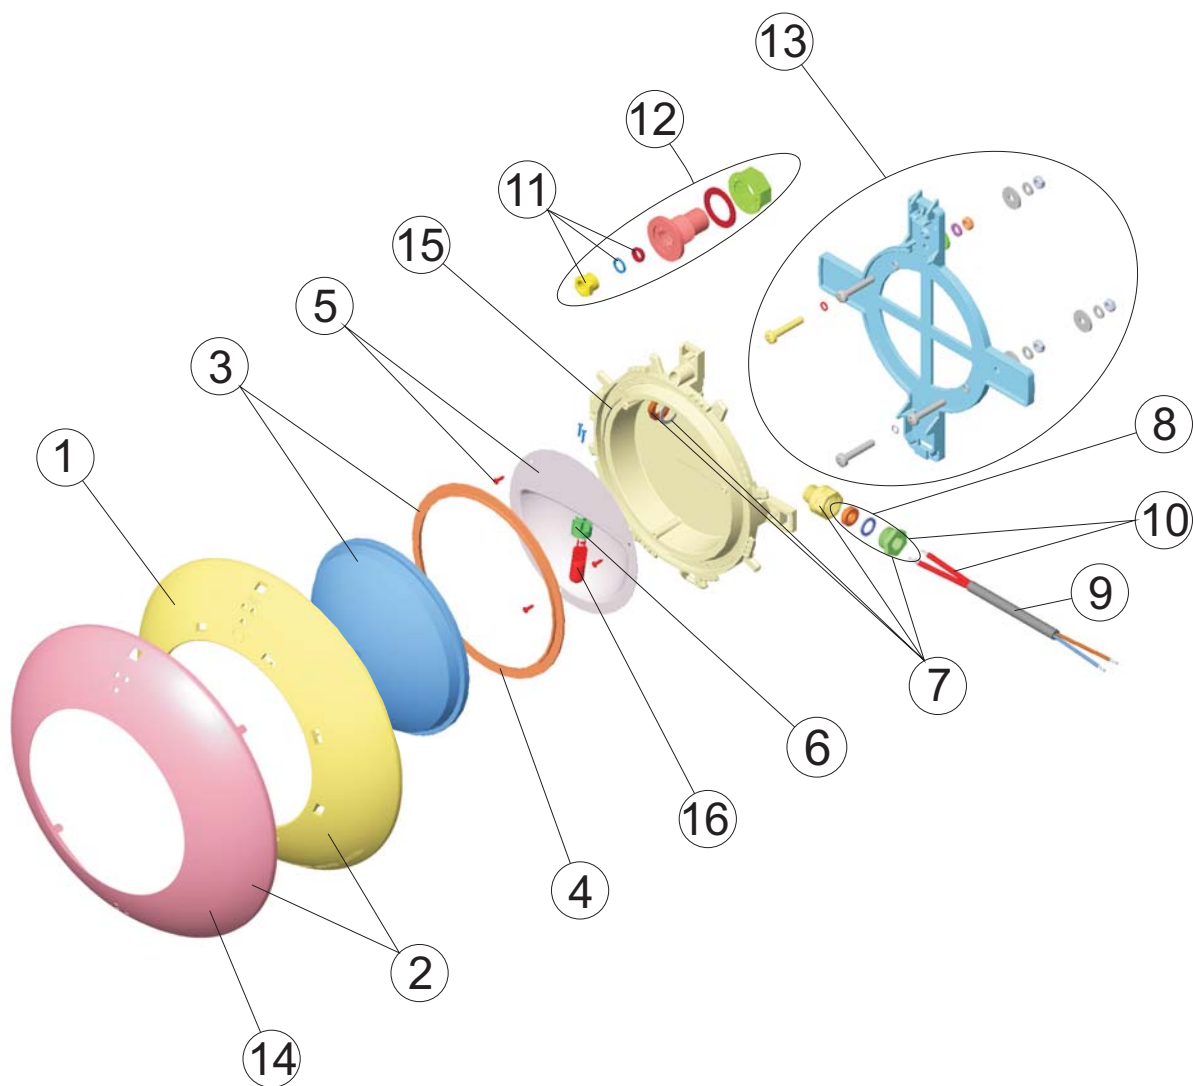

CODIGO : 21627 35667
DESCRIPCION :PROY. EXTRA PLANO P. PREF. ARO BLANCO/INOX

POS.	CODIGO	DENOMINACION	POS.	CODIGO	DENOMINACION
1	4403011901	EMBELLECEDOR PROYECTOR PLANO	9	4403011905	CABLE PROYECTOR
2	4403012301	CJTO.EMBELLECED.INOX PROJEC.EXTRA PLANO	10	4403015405	CABLE PROYECTOR CON PRENSAESTOPAS
3	4403012303	LENTE TRANSPARENTE + JUNTA	11	4403012704	PRENSAESTOPAS PG-9
4	4403010102	JUNTA SILICONA PROYECTOR	12	4403012306	PASACABLES
5	4403011903	REFLECTOR PORTALAMPARAS	13	4403012305	SOPORTE PROYECTOR
6	4403011407	PORTALAMPARAS	14	4403012304	EMBELLECEDOR INOX PROYECTOR EXTRA PLANO
7	4403012302	CJTO. PRENSAESTOPAS M-16 KT 19.5X2	15	4403011908	CUERPO PROYECTOR
8	4403014101	CJTO. TAPON PRENSAESTOPAS TR 12X2	16	00371	LAMPARA ALOGENA 12V 100W

ENGLISH

POS.	CODE	DESCRIPTION	POS.	CODE	DESCRIPTION
1	4403011901	FLAT LIGHT FACEPLATE	9	4403011905	LIGHT CABLE
2	4403012301	SET RUSTPROOF DECORATIVE RING	10	4403015405	PROJECTOR CABLE, PACKING GLANDS PROJECTOR
3	4403012303	CLEAR LENS + GASKET	11	4403012704	PACKING GLAND PG-9
4	4403010102	LIGHT SILICON GASKET	12	4403012306	CONDUIT CONNECTOR
5	4403011903	LAMPHOLDER REFLECTOR PLATE	13	4403012305	LIGHT SUPPORT
6	4403011407	LAMP HOLDER	14	4403012304	RUSTPROOF DECORATIVE RING
7	4403012302	GLAND SEAL M-16 KT 19,5X2	15	4403011908	LIGHT BODY
8	4403014101	KIT PLUG PACKING GLAND 12X2	16	00371	LIGHTBULB

FRANÇAIS

POS.	CODE	DESCRIPTION	POS.	CODE	DESCRIPTION
1	4403011901	ENJOLIVEUR PROJECTEUR PLAT	9	4403011905	CABLE DE PROJECTEUR
2	4403012301	ENSEMBLE ANNEAU ENJOLIVER INOX	10	4403015405	CABLE PROJECTEUR PRESSE ÉTOUPE
3	4403012303	LENTE PROJECTEUR + JOINT	11	4403012704	PRESSE ÉTOUPE PG-9
4	4403010102	JOINT SILICONE PROJECTEUR	12	4403012306	PASSE CABLE
5	4403011903	REFLECTEUR PORTE LAMPE	13	4403012305	SUPPORT PROJECTEUR
6	4403011407	PORTE-LAMPE	14	4403012304	ANNEAU ENJOLIVER INOX
7	4403012302	ENSEMBLE PRESSE ÉTOUPE M-16 KT 19,5X2	15	4403011908	CORPS DU PROJECTEUR
8	4403014101	BOUCHON PRESSE ÉTOUPE 12x2	16	00371	LAMPE