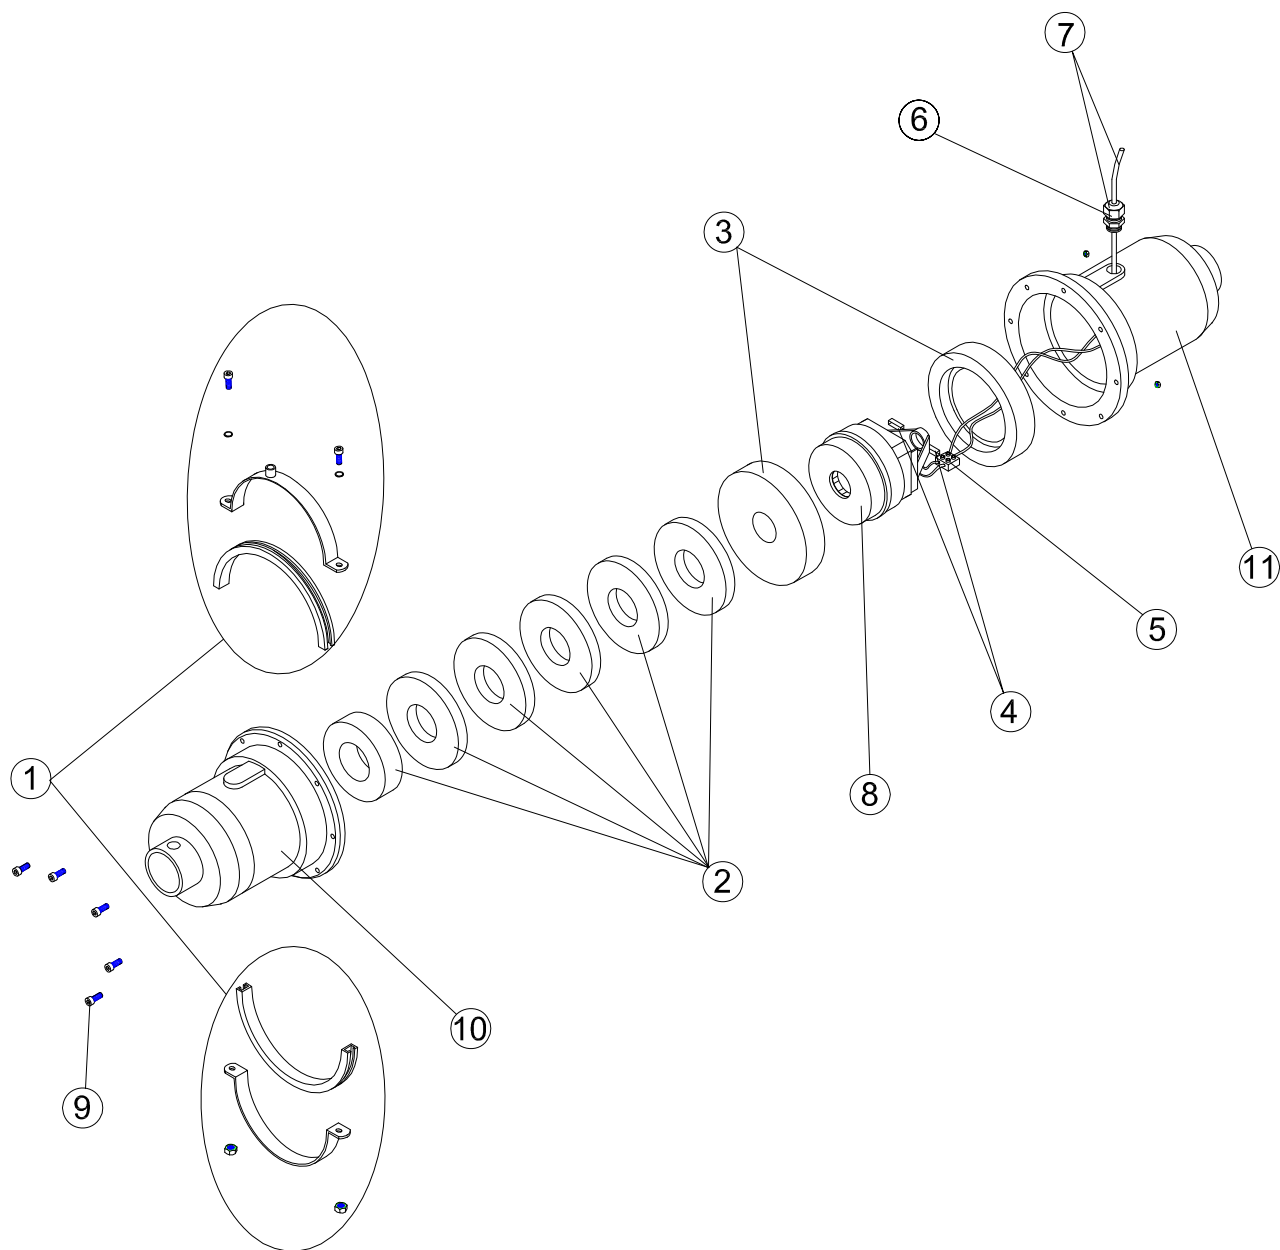

**CODIGO : 06862 06863**  
**DESCRIPCION : BOMBA SOPLADO 1 - 1,5 CV**

Pos.	CODIGO	DENOMINACION	Pos.	CODIGO	DENOMINACION
1	4405060101	ABRAZADERA	7	4405060109	CABLE + PRENSAESTOPAS PG11
2	4405060102	AROS ESPUMA	8	4405060110	MOTOR 1 CV.
3	4405060103	SILENTBLOCK 1 CV	8	4405060111	MOTOR 1,5 CV.
3	4405060104	SILENTBLOCK 1,5 CV	9	4405060112	CJTO. TORNILLOS FIJACION
4	4405060105	GRUPO ESCOBILLAS 1 CV	10	06862R0002	CUERPO ASPIRACION 1 CV - NEGRO
4	4405060106	GRUPO ESCOBILLAS 1,5 CV	10	06863R0002	CUERPO ASPIRACION 1,5 CV - AMARILLO
5	4405060107	REGLETA CONEXION	11	06862R0001	CUERPO IMPULSION 1 CV - NEGRO
6	4405060108	PRENSAESTOPAS PG11	11	06863R0001	CUERPO IMPULSION 1,5 CV - AMARILLO

**ENGLISH**

POS.	CODE	DESCRIPTION	POS.	CODE	DESCRIPTION
1	4405060101	CLAMP	7	4405060109	CABLE+PACKING GLAND PG11
2	4405060102	FFOAM RINGS	8	4405060110	MOTOR 1 CV
3	4405060103	SILENTBLOCK 1 CV.	8	4405060111	MOTOR 1,5 CV
3	4405060104	SILENTBLOCK 1,5 CV.	9	4405060112	KIT FIXING SCREWS
4	4405060105	BRUSH GROUP 1 HP	10	06862R0002	BLACK INLET BODY
4	4405060106	BRUSH GROUP 1,5 HP	10	06863R0002	YELLOW INLET BODY
5	4405060107	CONNECTION GRID	11	06862R0001	BLACK OUTLET BODY
6	4405060108	PACKING GLAND PG-11	11	06863R0001	YELLOW OUTLET BODY

**PORTUGUÊS**

POS.	CODE	DESCRIPTION	POS.	CODE	DESCRIPTION
1	4405060101	ABRAÇADEIRA	7	4405060109	CABO + BUCIN PG11
2	4405060102	ARO DO CORPO	8	4405060110	MOTOR 1 CV.
3	4405060103	SILENT-BLOCK 1 CV.	8	4405060111	MOTOR 1,5 CV.
3	4405060104	SILENT-BLOCK 1,5 CV.	9	4405060112	CONJ.PARAFUSOS DE FIXAÇÃO
4	4405060105	GRUPO DE ESCOVAS 1 CV	10	06862R0002	CORPO ASPIRAÇÃO PRETO
4	4405060106	GRUPO DE ESCOVAS 1,5 CV	10	06863R0002	CORPO ASPIRAÇÃO AMARELO
5	4405060107	REGUA DE LIGAÇÃO	11	06862R0001	CUERPO IMPULSION PRETO
6	4405060108	BUCIN PG-11	11	06863R0001	CUERPO IMPULSION AMARILLO