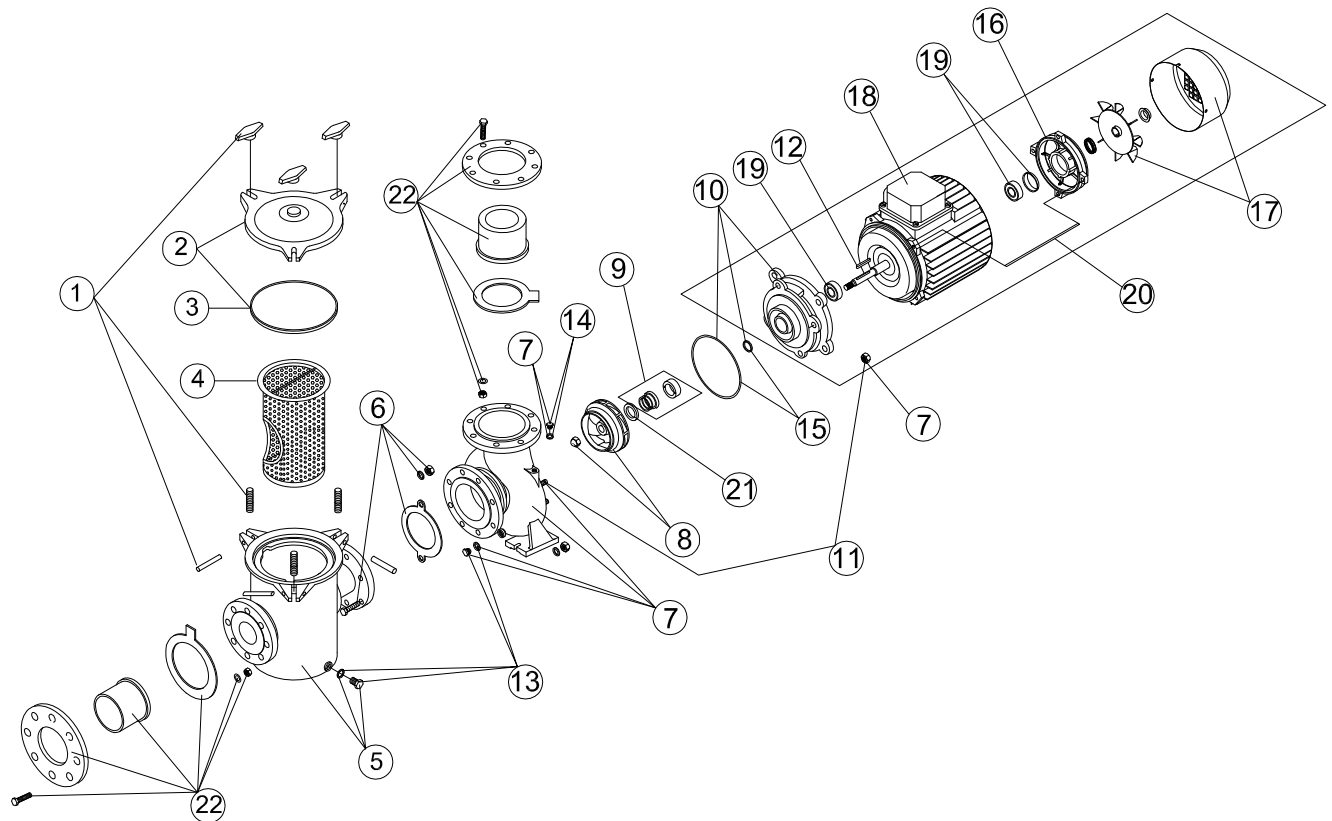

CODIGO : 01242 AL 01256
DESCRIPCION : CENTRIFUGA 3000 R.P.M BRONCE

Pos.	CODIGO	DENOMINACION	Pos.	CODIGO	DENOMINACION
1	4405020201	CIERRE PREFILTRO	11	4405020229	TORNILLERIA CUERPO BOMBA
2	4405050102	TAPA PREFILTRO	12	4405020236	CHAVETA MOTOR DE 3 HP A 5.5 HP
3	4405020255	JUNTA TORICA D.232x8	12	4405020237	CHAVETA MOTOR DE 7.5 HP A 15 HP
4	4405020203	CESTO PREFILTRO	13	4405020230	TAPON PURGA C.B. 3HP A 5.5HP(01245-01246)
5	4405050104	PREFILTRO DE 3 HP A 5.5 HP(01245-01246)	13	4405020231	TAPON PURGA C.B. 5.5HP(01247-01248) A 15HP
5	4405050105	PREFILTRO DE 5.5 HP(01247-01248) A 10 HP	14	4405020232	TAPON PURGA PREFILTRO
5	4405050106	PREFILTRO 12.5 HP	15	4405020233	JUNTA CUERPO BOMBA 3 HP A 5.5 HP
5	4405050107	PREFILTRO 15 HP	15	4405020234	JUNTA CUERPO BOMBA 7.5 HP A 12.5 HP
6	4405020208	UNION PREFILTRO 3 HP A 5.5 HP(01245-01246)	15	4405020235	JUNTA CUERPO BOMBA 15 HP
6	4405020209	UNION PREFILTRO 5.5HP(01247-01248) A 12.5HP	16	4405020241	TAPA TRASERA MOTOR DE 3 HP A 4 HP
6	4405020210	UNION PREFILTRO 15 HP	16	4405020242	TAPA TRASERA MOTOR DE 5.5 HP
7	4405050111	CURPO BOMBA 3 HP A 5.5 HP(01245-01246)	16	4405020243	TAPA TRASERA MOTOR DE 7.5 HP A 15 HP
7	4405050112	CURPO BOMBA 5.5 HP(01247-01248) A 12.5 HP	17	4405020244	CONJUNTO VENTILADOR + TAPA DE 3 HP A 4 HP
7	4405050113	CURPO BOMBA 15 HP	17	4405020245	CONJUNTO VENTILADOR + TAPA 5.5 HP
8	4405050114	RODETE 3 HP	17	4405020246	CONJUNTO VENTILADOR + TAPA 7.5 HP A 15 HP
8	4405050115	RODETE 4 HP	18	4405020247	CONJUNTO CAJA CONEXIONES DE 3 HP A 4 HP
8	4405050116	RODETE 5.5 HP (01245-01246)	18	4405020248	CONJUNTO CAJA CONEXIONES 5.5 HP
8	4405050117	RODETE 5.5 HP (01247-01248)	18	4405020249	CONJUNTO CAJA CONEXIONES DE 7.5HP A 15HP
8	4405050118	RODETE 7.5 HP	19	4405020238	RODAMIENTO 6205 ZZ C3 DE 3 HP A 4 HP
8	4405050119	RODETE 10 HP	19	4405020239	RODAMIENTO 6206 ZZ 5.5 HP
8	4405050120	RODETE 12.5 HP	19	4405020240	RODAMIENTO 6308 ZZ DE 7.5 HP A 15 HP
8	4405050121	RODETE 15 HP	20	4405020456	TIRANTE MOTOR DE 3 HP A 4 HP
9	4405050122	JUNTA MECANICA DE 3 HP A 5.5 HP	20	4405020251	TIRANTE MOTOR 5.5 HP
9	4405050123	JUNTA MECANICA DE 7.5 HP A 15 HP	20	4405020320	TIRANTE MOTOR DE 7.5 HP A 15 HP
10	4405050124	SOPORTE MOTOR DE 3 HP A 4 HP	21	4405020256	ARANDELA TOPE 3 - 4 - 5.5 HP
10	4405050125	SOPORTE MOTOR 5.5 HP (01245-01246)	22	4405020257	ACCES.ENLACE 3.5HP A 5.5HP(01245-01246)
10	4405050126	SOPORTE MOTOR 5.5 HP (01247-01248)	22	4405020258	ACCES.ENLACE 5.5HP(01247-01248) A 10HP
10	4405050127	SOPORTE MOTOR 7.5 HP A 12.5 HP	22	4405020259	ACCESORIOS ENLACE DE 15 HP
10	4405050128	SOPORTE MOTOR 15 HP			