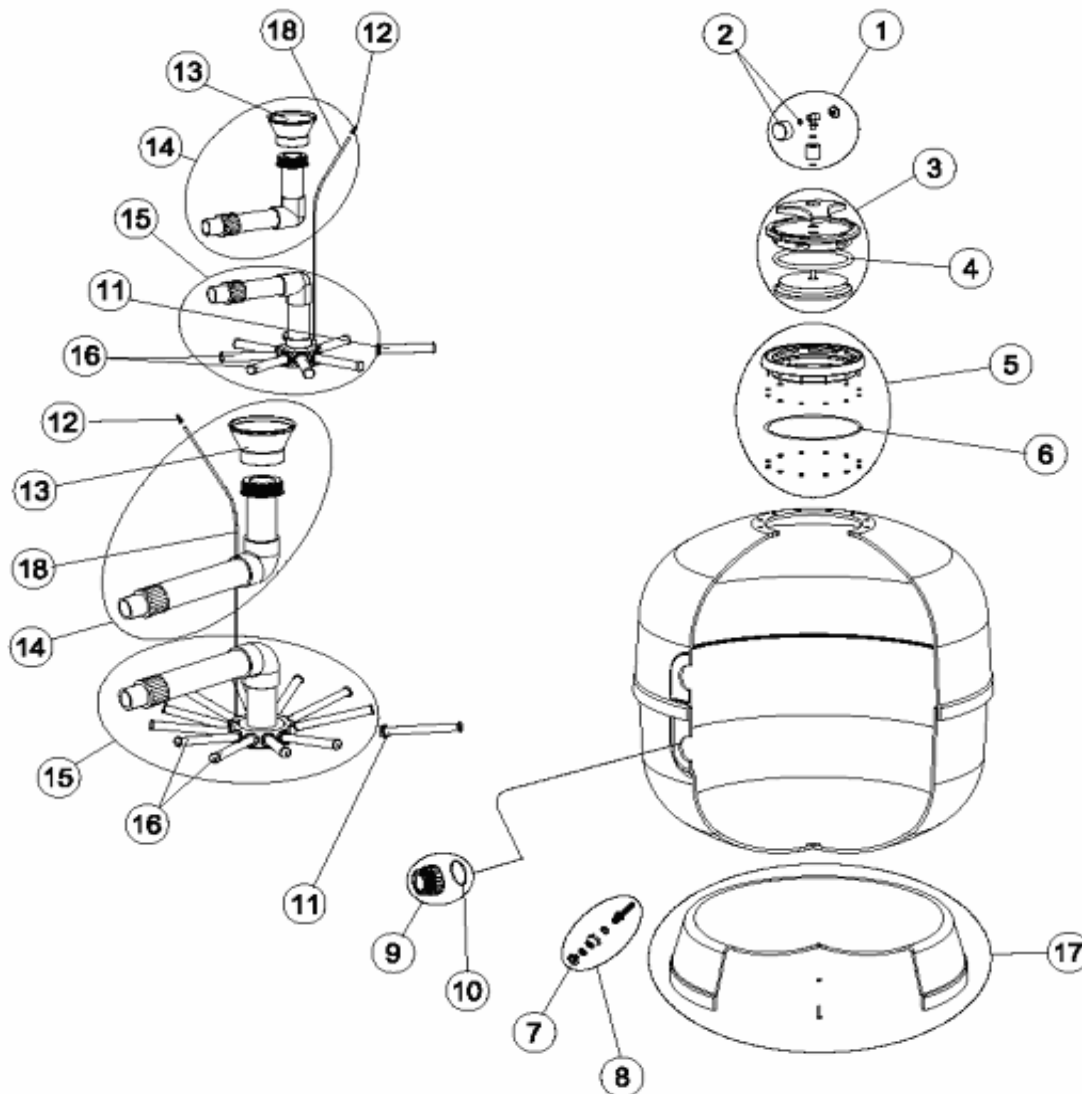

CODIGO **00497, 00498, 00499, 00500, 19781, 21071**

DESCRIÇÃO: **FILTROS ASTER**

PORTUGUES

POS	CODIGO	DESCRIÇÃO	POS	CODIGO	DESCRIÇÃO
1	4404190101	MANÔMETRO 1/8" COMPLETO	14	*4404010118	CJTO. DIFUSOR D. 500
2	4404010103	"MANOMETRO 1/8" 3 KG./CM"	14	*4404010119	CJTO. DIFUSOR D. 600
3	4404020102	TAMPA RÁPIDA COMPLETA	14	*4404010137	CJTO. DIFUSOR ASTER D. 650
4	4404020111	JUNTA TAMPA	14	*4404010120	CJTO. DIFUSOR D. 750
5	4404020108	ARO TAMPA COMPLETO	15	*4404010131	CJTO. COLECTOR D. 350
6	4404020116	JUNTA TÓRICA 255X4	15	*4404010132	CJTO. COLECTOR D. 450
7	4404010108	"PURGA AGUA 3/8"	15	*4404010114	CJTO. COLECTOR D. 500
8	4404040113	TAMPÃO PURGA E JUNTA	15	*4404010115	CJTO. COLECTOR D. 600
9	*4404040103	"RACORD 1 1/2" JUNTA TORICA"	15	*4404010133	CJTO. COLECTOR D. 650
9	*4404040112	"ACOPLADOR SAÍDA 2" + JUNTA TORICA"	15	*4404010116	CJTO. COLECTOR D. 750
10	4404040115	JUNTA TÓRICA D 60X8	16	*4404010025	CJTO. BRAÇO COLECTOR D. 400
11	*4404300917	"BRAÇO COLECTOR 1" 110 MM"	16	*4404010026	CJTO. BRAÇO COLECTOR D. 500
11	*4404300915	"BRAÇO COLECTOR 1" 175 MM"	16	*4404010028	CJTO. BRAÇO COLECTOR D.650
11	*4404300916	"BRAÇO COLECTOR 1" 225 MM"	17	*4404010040	PÉ FILTRO D. 350
12	4404040108	PURGA AREIA	17	*4404010088	PÉ FILTRO D. 450
13	*4404301004	CONO DIFUSOR D. 50	17	*4404010134	
13	*4404300910	CONO DIFUSOR D. 63	17	*4404010113	PÉ FILTRO D. 600
14	*4404010135	CJTO. DIFUSOR ASTER D. 350	17	*4404300924	PÉ FILTRO D 750
14	*4404010136	CJTO. DIFUSOR ASTER D. 450	18	*4404300607	TUBO PVC RÍGIDO L-525