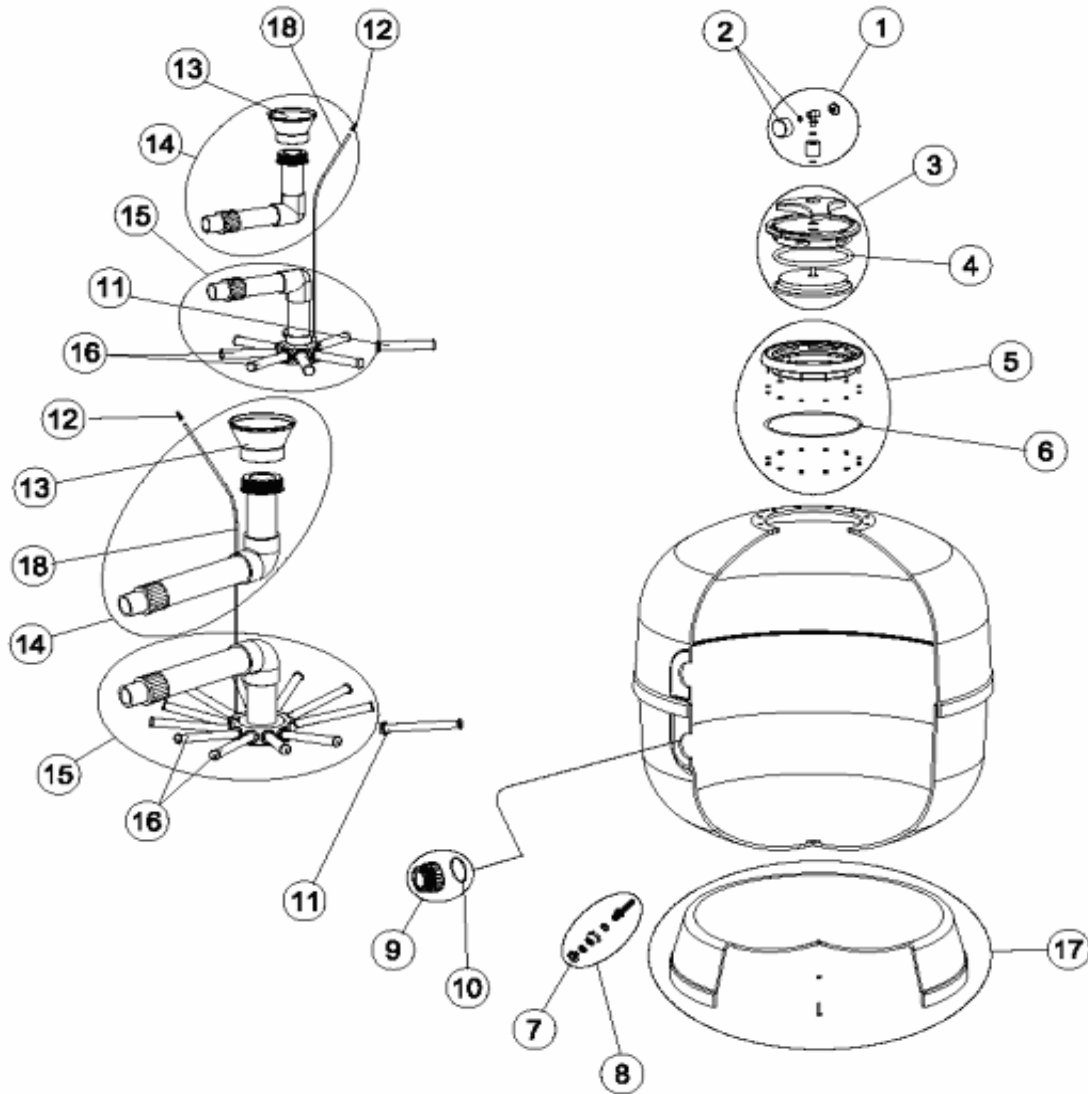

CODE **00497, 00498, 00499, 00500, 19781, 21071**

BESCHREIBUNG: **FILTER ASTER**

DEUTSCHE

POS	CODE	BESCHREIBUNG	POS	CODE	BESCHREIBUNG
1	4404190101	MANOMETER 1/8" KOMPLETT	14	*4404010118	OBERER WASSERVEITEILER D. 500
2	4404010103	"MANOMETER 1/8" 3 KG./CM"	14	*4404010119	OBERER WASSERVEITEILER D. 600
3	4404020102	DECKEL RAPID KOMPLETT	14	*4404010137	OBERER WASSERVEITEILER ASTER D. 650
4	4404020111	DECKELDICHUNG	14	*4404010120	OBERER WASSERVEITEILER D. 750
5	4404020108	EINSATZ RAPID DECKEL KOMPLETT	15	*4404010131	UNTERER WASSERVEITEILER D-350
6	4404020116	O-RING 255X4	15	*4404010132	UNTERER WASSERVEITEILER D-450
7	4404010108	"ENTLEERUNGSSATZ FILTER 3/8""	15	*4404010114	UNTERER WASSERVEITEILER D-500
8	4404040113	KAPPE ENTLEERUNG UND DICHTUNG	15	*4404010115	UNTERER WASSERVEITEILER D-600
9	*4404040103	"BEHÄLTERVERSCHRAUBUNG + O-RING 1 1/2""	15	*4404010133	UNTERER WASSERVEITEILER D-650
9	*4404040112	"VERSCHRAUBUNG 2"" + O-RING"	15	*4404010116	UNTERER WASSERVEITEILER D-750
10	4404040115	O-RING D 60X8	16	*4404010025	SET FILTERSTERN SCHLITZROHR D. 400
11	*4404300917	"FILTERSTERN SCHLITZROHR 1"" 110 MM"	16	*4404010026	SET FILTERSTERN SCHLITZROHR D. 500
11	*4404300915	"FILTERSTERN SCHLITZROHR 1"" 175 MM"	16	*4404010028	SET FILTERSTERN SCHLITZROHR D. 650
11	*4404300916	"FILTERSTERN SCHLITZROHR 1"" 225 MM"	17	*4404010040	FUSS FILTER D. 350
12	4404040108	FILTER ENTLÜFTUNG	17	*4404010088	FUSS FILTER D. 450
13	*4404301004	VERTEILER KONUS D. 50	17	*4404010134	
13	*4404300910	VERTEILER KONUS D. 63	17	*4404010113	FUSS FILTER D. 600
14	*4404010135	OBERER WASSERVEITEILER ASTER D. 350	17	*4404300924	FUSS FILTER D 750
14	*4404010136	OBERER WASSERVEITEILER ASTER D. 450	18	*4404300607	STARRES PVC-ROHR L-525