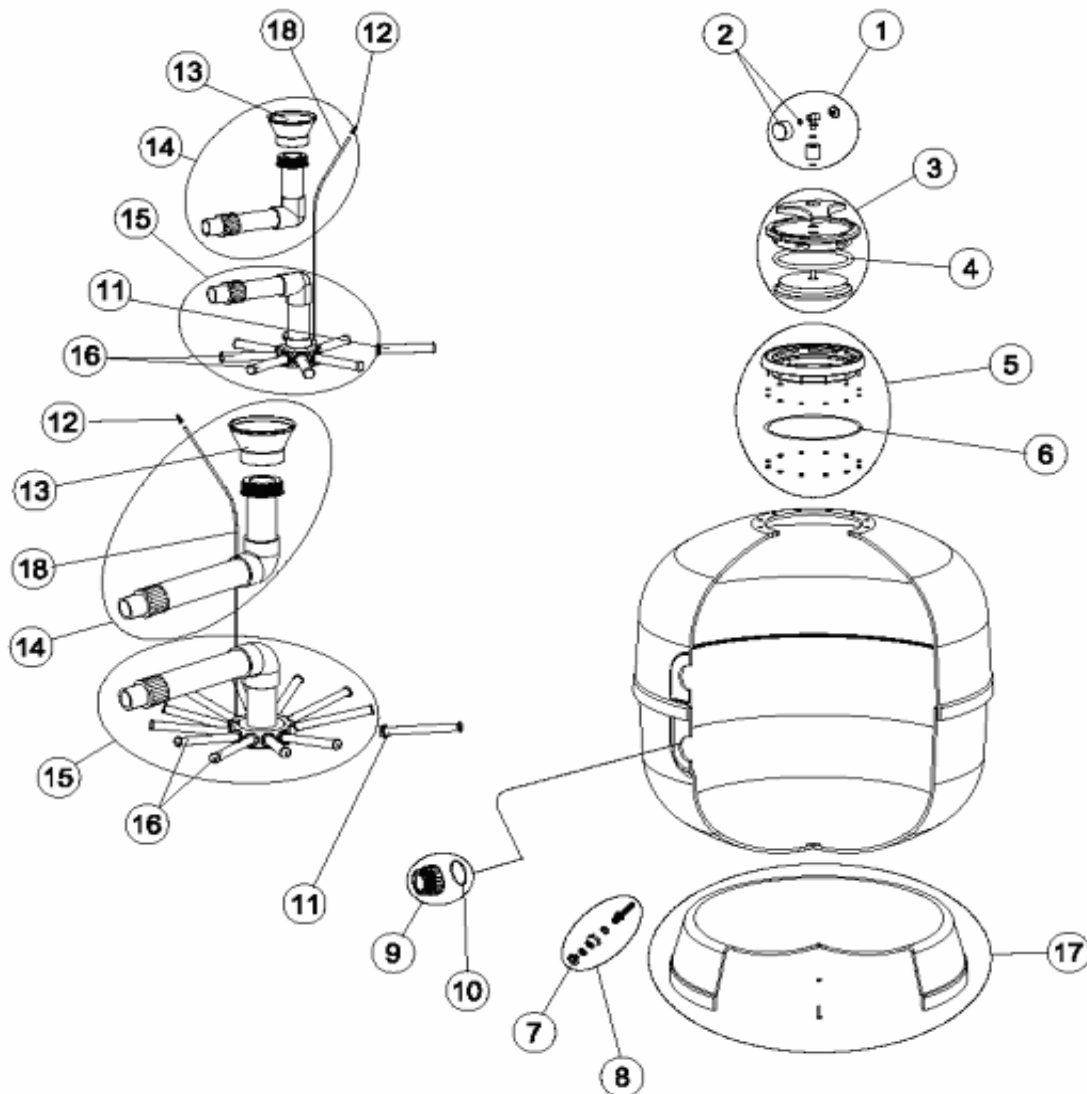

CODICE **00497, 00498, 00499, 00500, 19781, 21071**

DESCRIZIONE: **FILTRI ASTER**

ITALIANO

POS	CODICE	DESCRIZIONE	POS	CODICE	DESCRIZIONE
1	4404190101	MANOMETRO 1/8" COMPLETO	14	*4404010118	RACCORDO DIFFUSORE D. 500
2	4404010103	"MANOMETRO 1/8" 3 KG./CM"	14	*4404010119	RACCORDO DIFFUSORE D. 600
3	4404020102	COPERCHIO RAPID COMPLETO	14	*4404010137	RACCORDO DIFFUSORE ASTER D. 650
4	4404020111	GUARNIZIONE COPERCHIO	14	*4404010120	RACCORDO DIFFUSORE D. 750
5	4404020108	FLANGIA COPERCHIO COMPLETO	15	*4404010131	KIT COLLETTORE D. 350
6	4404020116	O-RING 255X4	15	*4404010132	KIT COLLETTORE D. 450
7	4404010108	"SCARICO ACQUA 3/8"	15	*4404010114	KIT COLLETTORE D. 500
8	4404040113	TAPPO SPURGO E GUARNIZIONE	15	*4404010115	KIT COLLETTORE D. 600
9	*4404040103	"RACCORDO 1 1/2" + O-RING"	15	*4404010133	KIT COLLETTORE D. 650
9	*4404040112	RACCORDO USCITA 2" + O-RING	15	*4404010116	KIT COLLETTORE D. 750
10	4404040115	O-RING D 60X8	16	*4404010025	GRUPPO CANDELOTTO COLLETTORE D. 400
11	*4404300917	"CANDELOTTO COLLETTORE 1" 110 MM"	16	*4404010026	GRUPPO CANDELOTTO COLLETTORE D. 500
11	*4404300915	"CANDELOTTO COLLETTORE 1" 175 MM"	16	*4404010028	GRUPPO CANDELOTTO COLLETTORE D. 650
11	*4404300916	"CANDELOTTO COLLETTORE 1" 225 MM"	17	*4404010040	BASE FILTRO D. 350
12	4404040108	SFIATO ARIA	17	*4404010088	BASE FILTRO D. 450
13	*4404301004	CONO DIFFUSORE D. 50	17	*4404010134	
13	*4404300910	CONO DIFFUSORE D. 63	17	*4404010113	BASE FILTRO D.600
14	*4404010135	RACCORDO DIFFUSORE ASTER D. 350	17	*4404300924	BASE FILTRO D 750
14	*4404010136	RACCORDO DIFFUSORE ASTER D. 450	18	*4404300607	TUBO PVC RIGIDO L-525