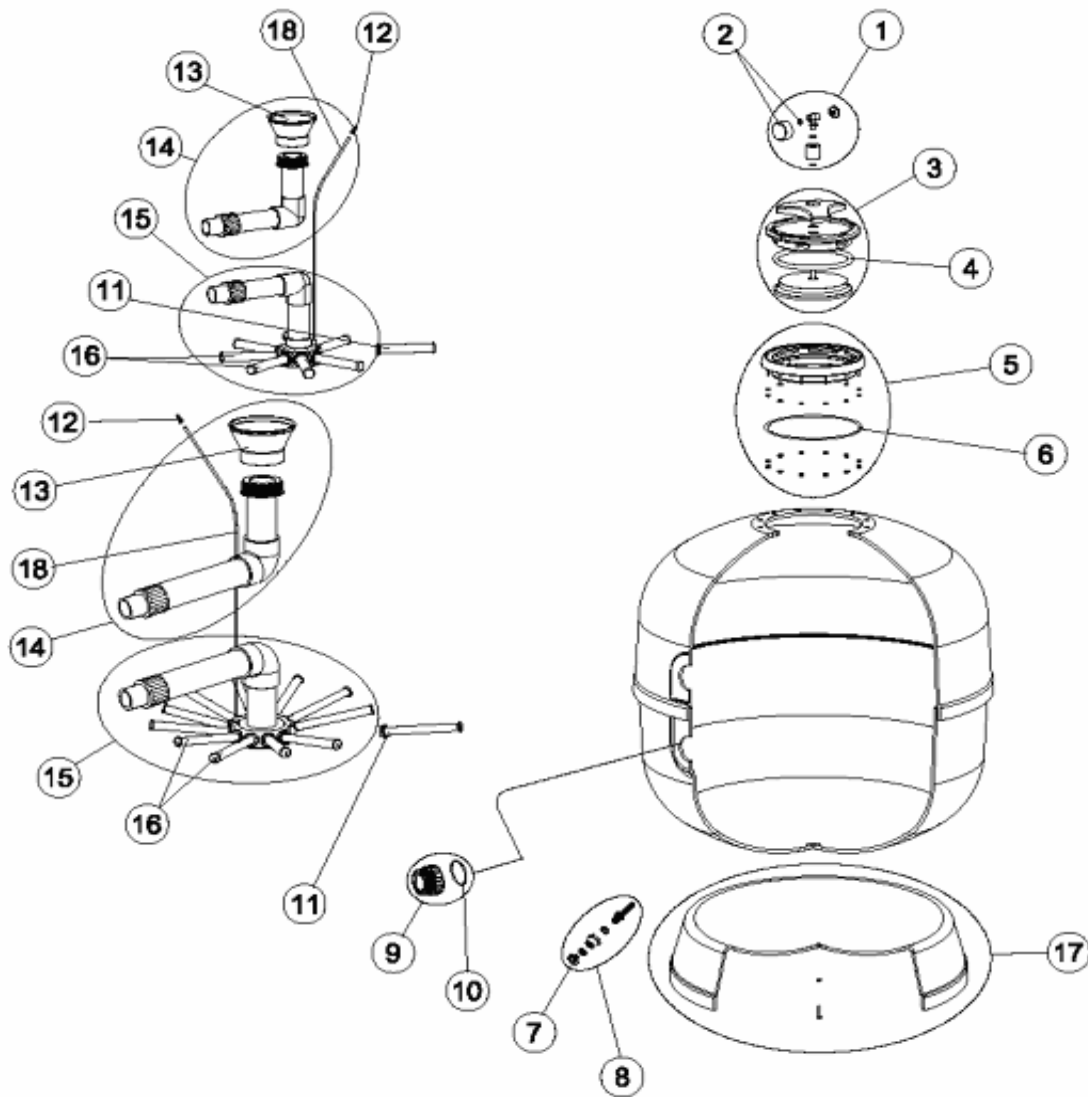

CODE 00497, 00498, 00499, 00500, 19781, 21071

DESCRIPTION: **FILTRES ASTER**

FRANCAIS

POS	CODE	DESCRIPTION	POS	CODE	DESCRIPTION
1	4404190101	MANOMETRE 1/8" COMPLET	14	*4404010118	ENSEMBLE DIFFUSEUR D. 500
2	4404010103	"MANOMETRE 1/8" 3 KG./CM"	14	*4404010119	ENSEMBLE DIFFUSEUR D. 600
3	4404020102	COUVERCLE RAPID COMPLET	14	*4404010137	ENSEMBLE DIFFUSEUR ASTER D. 650
4	4404020111	JOINT DE COUVERCLE	14	*4404010120	ENSEMBLE DIFFUSEUR D. 750
5	4404020108	BRIDE DE COUVERCLE COMPLETE	15	*4404010131	ENSEMBLE COLLECTEUR D. 350
6	4404020116	JOINT TORIQUE 255X4	15	*4404010132	ENSEMBLE COLLECTEUR D. 450
7	4404010108	"PURGE D'EAU 3/8"	15	*4404010114	ENSEMBLE COLLECTEUR D. 500
8	4404040113	BOUCHON PURGE ET JOINT	15	*4404010115	ENSEMBLE COLLECTEUR D. 600
9	*4404040103	"RACCORD 1 1/2" + JOINT TORIQUE"	15	*4404010133	ENSEMBLE COLLECTEUR D. 650
9	*4404040112	"RACCORD SORTIE 2" + JOINT TORIQUE"	15	*4404010116	ENSEMBLE COLLECTEUR D. 750
10	4404040115	JOINT TORIQUE D 60X8	16	*4404010025	ENSEMBLE BRAS DE REPARTITEUR D. 400
11	*4404300917	"BRAS DE REPARTITEUR 1" 110 MM"	16	*4404010026	ENSEMBLE BRAS DE REPARTITEUR D. 500
11	*4404300915	"BRAS DE REPARTITEUR 1" 175 MM"	16	*4404010028	ENSEMBLE BRAS DE REPARTITEUR D. 650
11	*4404300916	"BRAS DE REPARTITEUR 1" 225 MM"	17	*4404010040	SOCLE FILTRE D. 350
12	4404040108	PURGE D'AIR	17	*4404010088	SOCLE FILTRE D. 450
13	*4404301004	DIFUSOR CONIQUE SUPERIOR D. 50	17	*4404010134	
13	*4404300910	DIFUSOR CONIQUE SUPERIOR D. 63	17	*4404010113	SOCLE FILTRE D. 600
14	*4404010135	ENSEMBLE DIFFUSEUR ASTER D. 350	17	*4404300924	SOCLE FILTRE D 750
14	*4404010136	ENSEMBLE DIFFUSEUR ASTER D. 450	18	*4404300607	TUBE PVC RIGIDE L-525