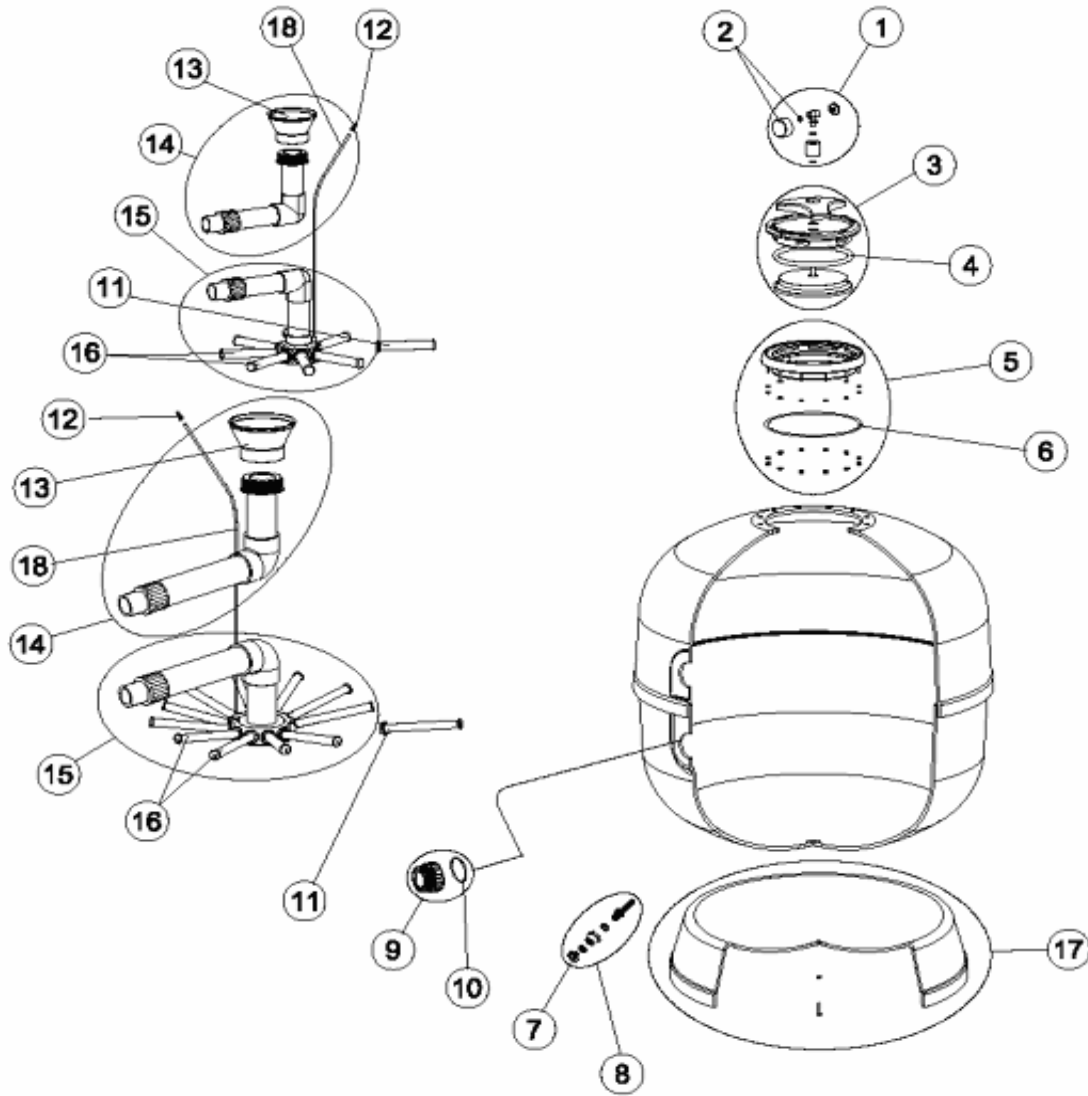

CODE **00497, 00498, 00499, 00500, 19781, 21071**

DESCRIPTION: **ASTER FILTERS**

ENGLISH

POS	CODE	DESCRIPTION	POS	CODE	DESCRIPTION
1	4404190101	PRESSURE GAUGE UNIT 1/8"	14	*4404010118	DIFFUSER ASSEMBLY D. 500
2	4404010103	"PRESSURE GAUGE 1/8" 3 KG./CM"	14	*4404010119	DIFFUSER ASSEMBLY D. 600
3	4404020102	QUICK CLOSING LID UNIT	14	*4404010137	DIFFUSER ASSEMBLY ASTER D. 650
4	4404020111	LID GASKET	14	*4404010120	DIFFUSER ASSEMBLY D. 750
5	4404020108	LID RING UNIT	15	*4404010131	MANIFOLD ASSEMBLY D. 350
6	4404020116	'O' RING 255X4	15	*4404010132	MANIFOLD ASSEMBLY D. 450
7	4404010108	"WATER PURGE 3/8"	15	*4404010114	MANIFOLD ASSEMBLY D. 500
8	4404040113	DRAIN PLUG AND GASKET	15	*4404010115	MANIFOLD ASSEMBLY D. 600
9	*4404040103	"FITTING 1 1/2" + O'RING"	15	*4404010133	MANIFOLD ASSEMBLY D. 650
9	*4404040112	"2" OUTLET FITTING + O'RING"	15	*4404010116	MANIFOLD ASSEMBLY D. 750
10	4404040115	O' RING D. 60X8	16	*4404010025	MANIFOLD ARM ASSEMBLY D. 400
11	*4404300917	"MANIFOLD ARM 1" 110 MM"	16	*4404010026	MANIFOLD ARM ASSEMBLY D. 500
11	*4404300915	"MANIFOLD ARM 1" 175 MM"	16	*4404010028	MANIFOLD ARM ASSEMBLY D. 650
11	*4404300916	"MANIFOLD ARM 1" 225 MM"	17	*4404010040	FILTER BASE D. 350
12	4404040108	AIR PURGE	17	*4404010088	FILTER BASE D. 450
13	*4404301004	DIFFUSER CONE D. 50	17	*4404010134	
13	*4404300910	DIFFUSER CONE D. 63	17	*4404010113	FILTER BASE D. 600
14	*4404010135	DIFFUSER ASSEMBLY ASTER D. 350	17	*4404300924	FILTER BASE D. 750
14	*4404010136	DIFFUSER ASSEMBLY ASTER D. 450	18	*4404300607	RIGID PVC PIPE L-525