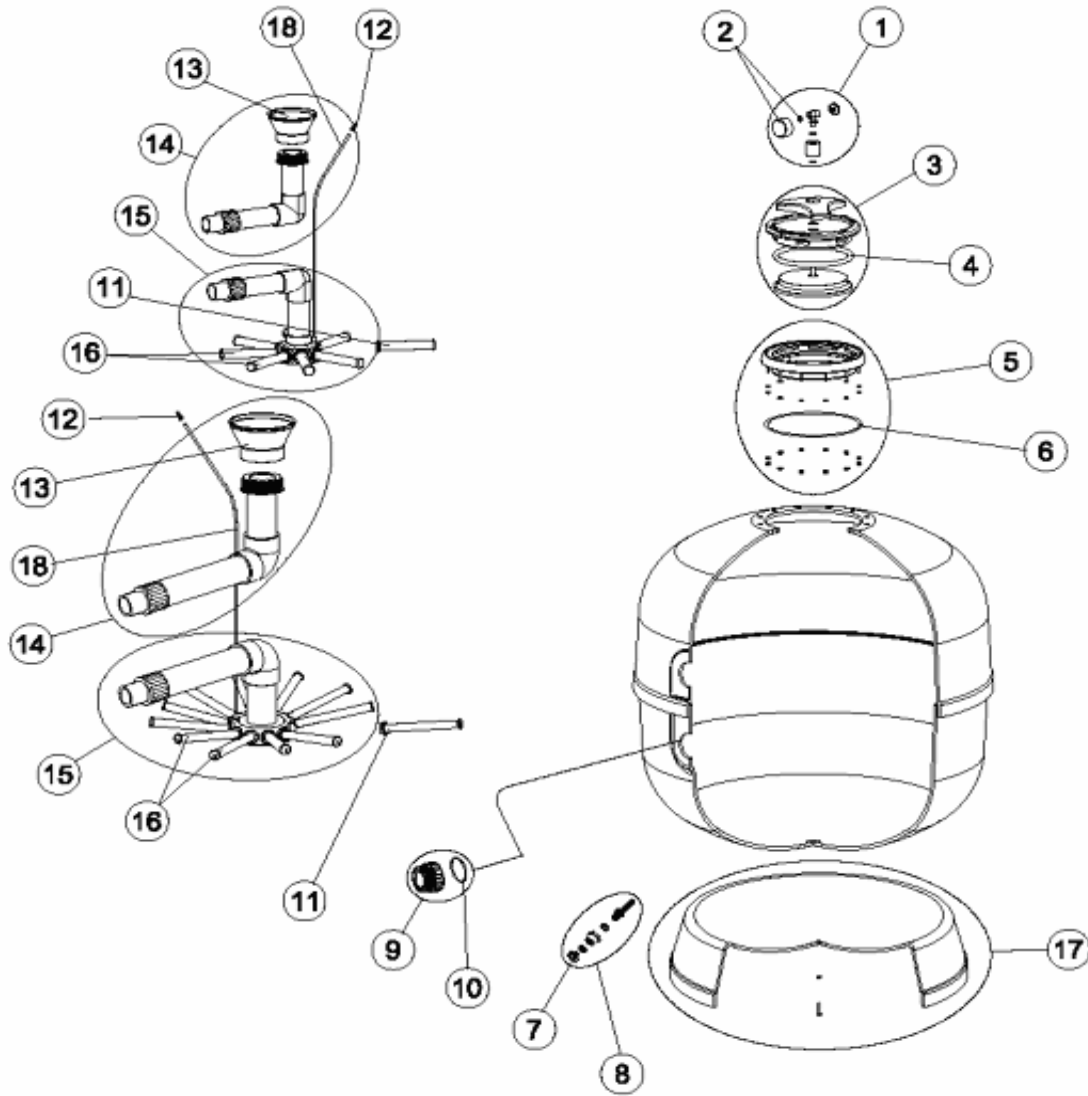

CODIGO **00497, 00498, 00499, 00500, 19781, 21071**

DESCRIPCION: **FILTROS ASTER**

ESPAÑOL

POS	CODIGO	DESCRIPCION	POS	CODIGO	DESCRIPCION
1	4404190101	MANOMETRO 1/8" COMPLETO	14	*4404010118	CJTO. DIFUSOR D. 500
2	4404010103	MANOMETRO 1/8" 3 KG./CM	14	*4404010119	CJTO. DIFUSOR D. 600
3	4404020102	TAPA RAPID COMPLETA	14	*4404010137	CJTO. DIFUSOR ASTER D. 650
4	4404020111	JUNTA TAPA	14	*4404010120	CJTO. DIFUSOR D. 750
5	4404020108	ARO TAPA COMPLETO	15	*4404010131	CJTO. COLECTOR D. 350
6	4404020116	JUNTA TORICA 255X4	15	*4404010132	CJTO. COLECTOR D.450
7	4404010108	PURGA AGUA 3/8"	15	*4404010114	CJTO. COLECTOR D. 500
8	4404040113	TAPON PURGA Y JUNTA	15	*4404010115	CJTO. COLECTOR D. 600
9	*4404040103	RACORD 1 1/2" + JUNTA TORICA	15	*4404010133	CJTO. COLECTOR D.650
9	*4404040112	"RACORD SALIDA 2" + JUNTA TORICA"	15	*4404010116	CJTO. COLECTOR D. 750
10	4404040115	JUNTA TORICA D. 60X8	16	*4404010025	CJTO. BRAZOS COLECTOR D. 400
11	*4404300917	BRAZO COLECTOR 1" 110 MM	16	*4404010026	CJTO. BRAZOS COLECTOR D. 500
11	*4404300915	BRAZO COLECTOR 1" 175 MM	16	*4404010028	CJTO. BRAZOS COLECTOR D. 650
11	*4404300916	BRAZO COLECTOR 1" 225 MM	17	*4404010040	PIE FILTRO D. 350
12	4404040108	PURGA AIRE	17	*4404010088	PIE FILTRO D. 450
13	*4404301004	CONO DIFUSOR D.50	17	*4404010134	PIE D. 450
13	*4404300910	CONO DIFUSOR D. 63	17	*4404010113	PIE FILTRO D. 600
14	*4404010135	CJTO. DIFUSOR ASTER D. 350	17	*4404300924	PIE FILTRO D. 750
14	*4404010136	CJTO. DIFUSOR ASTER D. 450	18	*4404300607	TUBO PVC RIGIDO L-525