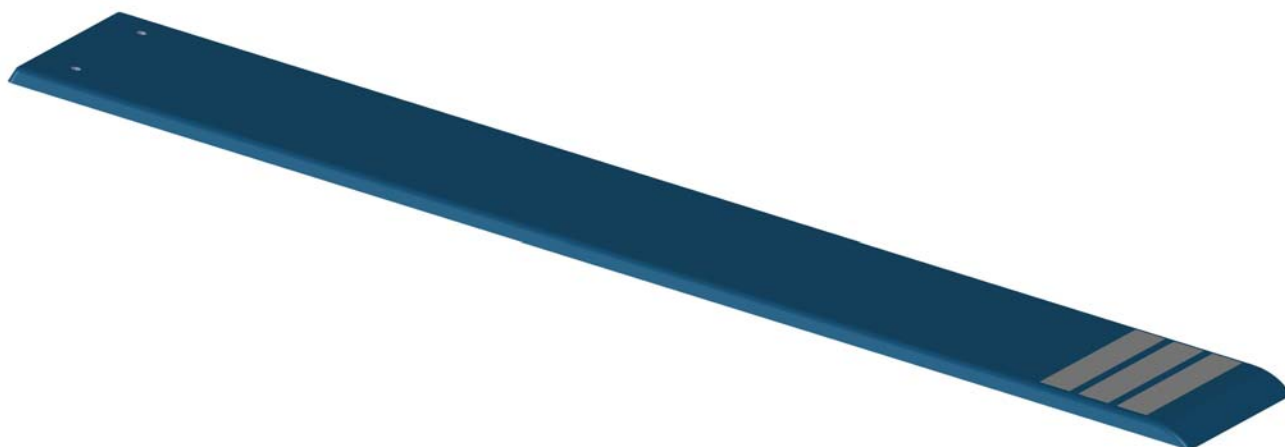

Producto: **Plataforma**Product: **Platform**

. Fabricado en poliéster i fibra de vidrio.
. Pista en color azul.

. Made in polyester and fiber glass.
. Platform in color blue.

Producto: **Plataforma**

 Product: **Platform**
CARACTERÍSTICAS Y DIMENSIONES / CHARACTERISTICS AND DIMENSIONS

En mm / in mm

Tabla 1		Plataforma Platform							
Código Code	Peso (kg) Weight (kg)	A	B	C	D	E	F	∅	G
00061	16	1800	390	247	80	910	30	16	M-14
00062	18	2000				940			
00063	22	2300				1150			
00064	31	2500	465	290	125	1225		-	min. M 16
00065	46	3200				1540			