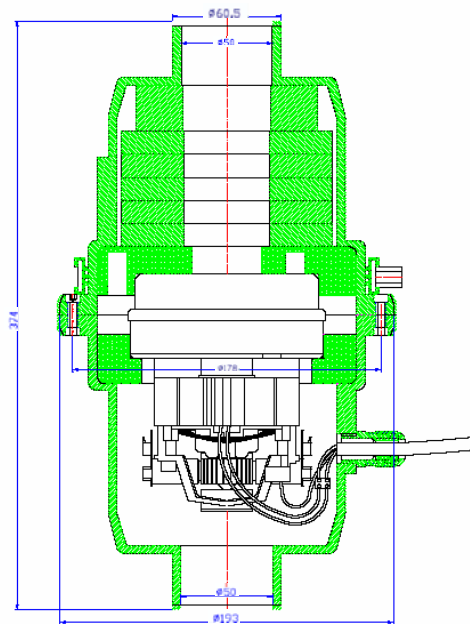

TECHNICAL CHARACTERISTICS
RENSEIGNEMENTS TECHNIQUES
CARACTERÍSTICAS TÉCNICAS
DATI TECNICI
TECHNISCHE ANGABEN
CARACTERISTICAS TECNICAS

POTENCIA	CÓDIGO	V	T.MARCHA	T.PARO
1,5 CV	06863	220	14 MIN	30 SEG
1 CV	06862	220		