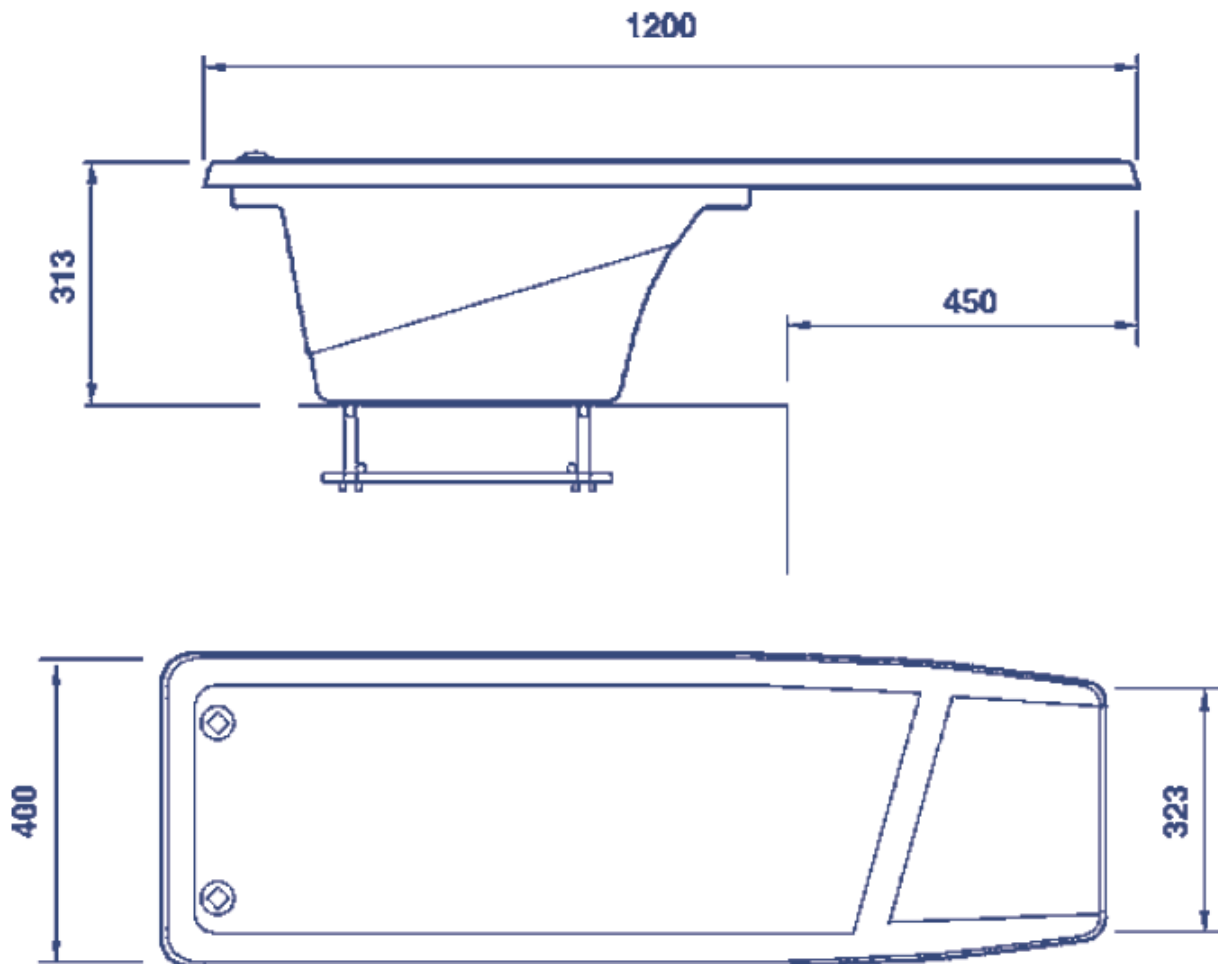

PRODUCTO: **Palanca 1200 DYNAMIC**PRODUCT: **1200 DYNAMIC diving board**

Cotas en mm / Measurements in mm