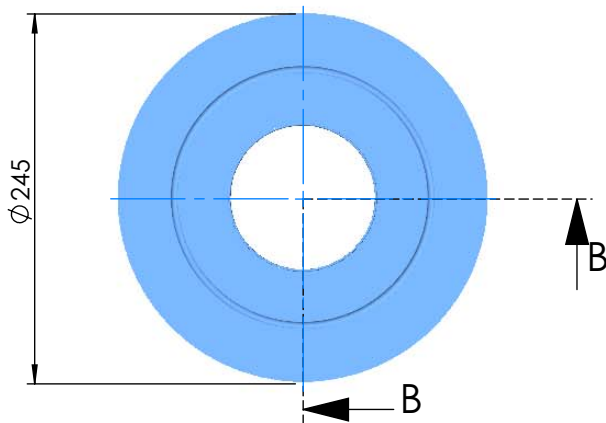

CÓDIGO / CODE: **19788**

DESCRIPCIÓN: **CARTUCHO FILTRACION TERRA 150**

DESCRIPTION: **REPLACEMENT CARTRIDGES FOR TERRA FILTER SERIES.
FOR SERIE 150**

CARACTERÍSTICAS:
Superficie total útil: 14 m²
Nº pliegues: 193
Aanchura del pliegue: 60 mm

Nota: Unidades en mm
Note: Units in mm