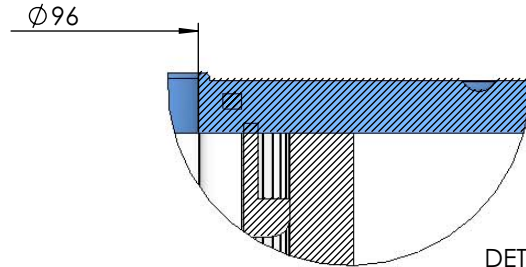

CÓDIGO / CODE: **19788**

DESCRIPCIÓN: **CARTUCHO FILTRACION TERRA 150**

DESCRIPTION: **REPLACEMENT CARTRIDGES FOR TERRA FILTER SERIES.
FOR SERIE 150**

CARACTERÍSTICAS:
Superficie total útil: 14 m²
Nº pliegues: 193
Aanchura del pliegue: 60 mm

Nota: Unidades en mm
Note: Units in mm