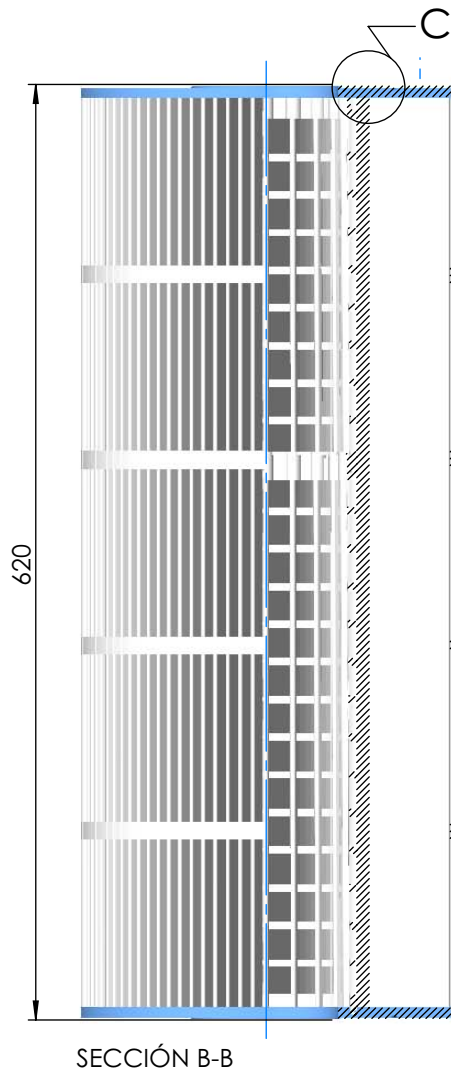

CÓDIGO / CODE: **19788**

DESCRIPCIÓN: **CARTUCHO FILTRACION TERRA 150**

DESCRIPTION: **REPLACEMENT CARTRIDGES FOR TERRA FILTER SERIES.
FOR SERIE 150**

CARACTERÍSTICAS:
Superficie total útil: 14 m²
Nº pliegues: 193
Aanchura del pliegue: 60 mm

Nota: Unidades en mm
Note: Units in mm