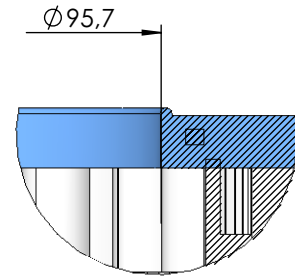

CÓDIGO / CODE: **19787**

DESCRIPCIÓN: **CARTUCHO FILTRACION TERRA 100**

DESCRIPTION: **REPLACEMENT CARTRIDGES FOR TERRA FILTER SERIES.  
FOR SERIE 100**

DETALLE C  
ESCALA 1 : 1

**CARACTERÍSTICAS:**  
Superficie total útil: 14m<sup>2</sup>  
Nº pliegues: 193  
Anchura del pliegue: 60 mm

Nota: Unidades en mm  
Note: Units in mm