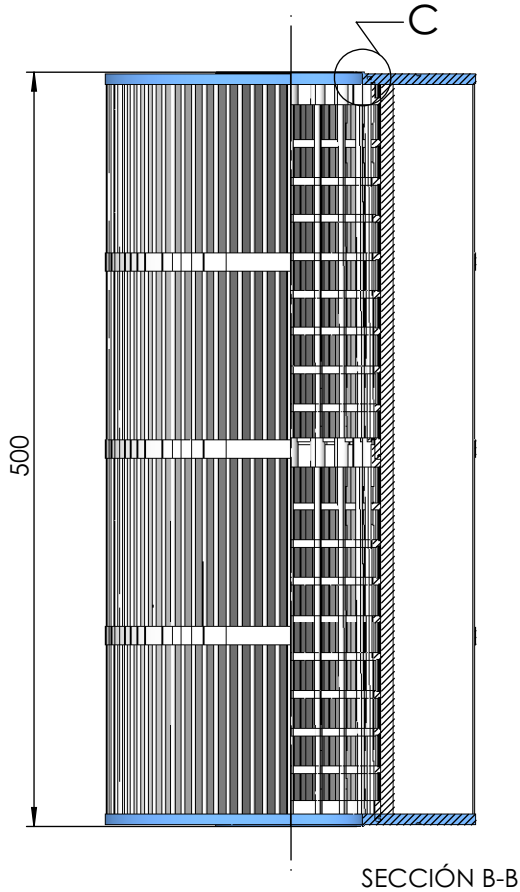

CÓDIGO / CODE: **19787**

DESCRIPCIÓN: **CARTUCHO FILTRACION TERRA 100**

DESCRIPTION: **REPLACEMENT CARTRIDGES FOR TERRA FILTER SERIES.  
FOR SERIE 100**

DETALLE C  
ESCALA 1 : 1

**CARACTERÍSTICAS:**  
Superficie total útil: 14m<sup>2</sup>  
Nº pliegues: 193  
Anchura del pliegue: 60 mm

Nota: Unidades en mm  
Note: Units in mm