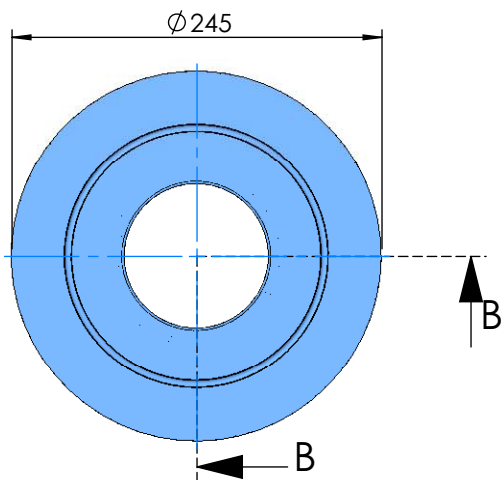

CÓDIGO / CODE: **19787**

DESCRIPCIÓN: **CARTUCHO FILTRACION TERRA 100**

DESCRIPTION: **REPLACEMENT CARTRIDGES FOR TERRA FILTER SERIES.  
FOR SERIE 100**

DETALLE C  
ESCALA 1 : 1

**CARACTERÍSTICAS:**  
Superficie total útil: 14m<sup>2</sup>  
Nº pliegues: 193  
Anchura del pliegue: 60 mm

Nota: Unidades en mm  
Note: Units in mm