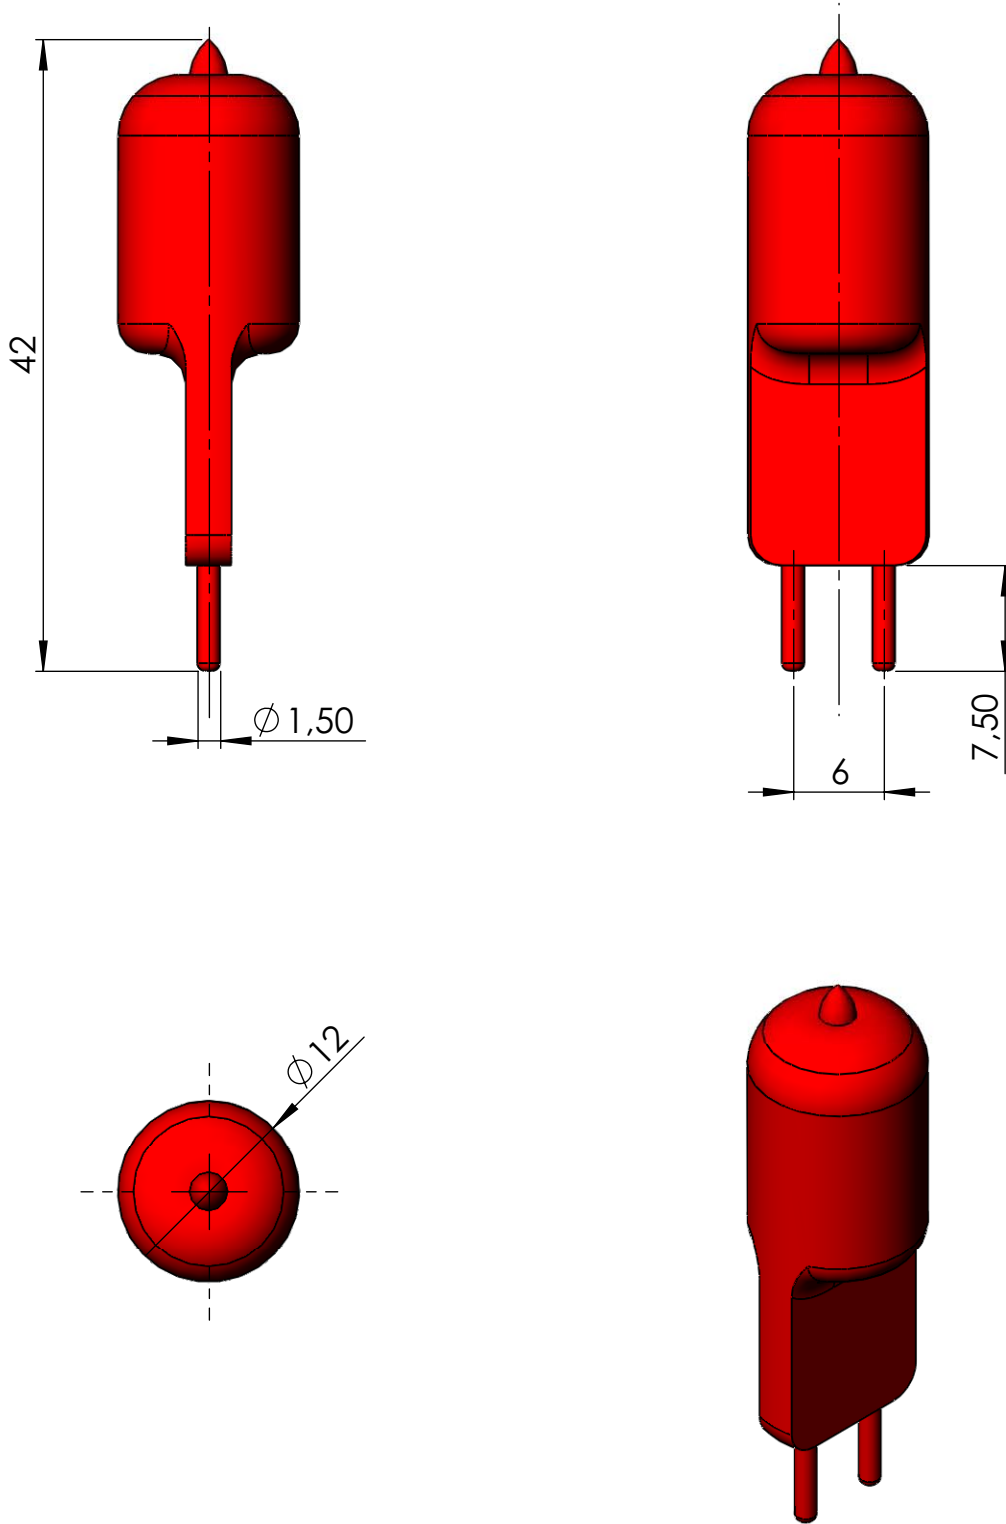

CÓDIGO / CODE: **00371**
DESCRIPCIÓN: **LAMPARA HALOGENA 12V 100W**
DESCRIPTION: **HALOGEN LAMP 12V 100W**

Nota: Unidades en mm
Note: Units in mm